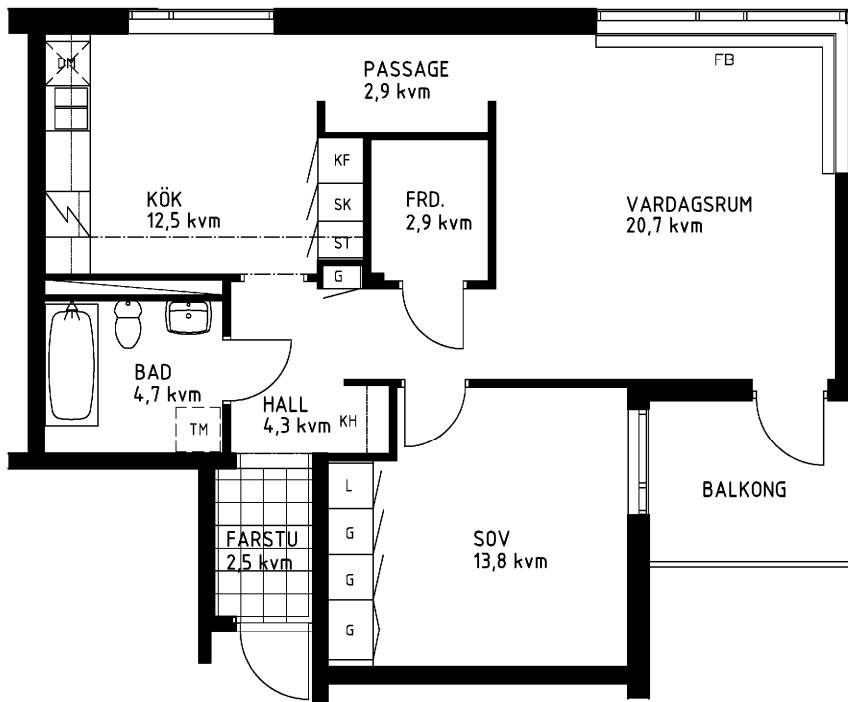

2 rum kök badrum med wc balkong, 70 kvm

Lägenhetsnummer:
066-1283

Adress:
Kvistbrogatan 20, 6

Utskriftsdatum:
2007-03-23

Ritning:
Typ-ritning

Skala:
1:100

Stockholmshem

Eftersom detta är en typ-ritning kan den avvika från de faktiska förhållandena i lägenheten.

ORIENTERINGSPLAN

FÖRKLARINGAR

- L: LINNESKÅP
- G: GARDEROB
- KF: KYL- OCH FRYSSKÅP
- SK: SKAFFERISKÅP
- ST: STÄDSKÅP
- TM: PLATS FÖR TVÄTTMASKIN
- DM: PLATS FÖR DISKMASKIN
- KH: KAPPHYLLA
- FB: FÖNSTERBÄNK

SPIS

DISKHOAR

SCHAKT

LÄGE I BYGGNADEN

1:100

METER