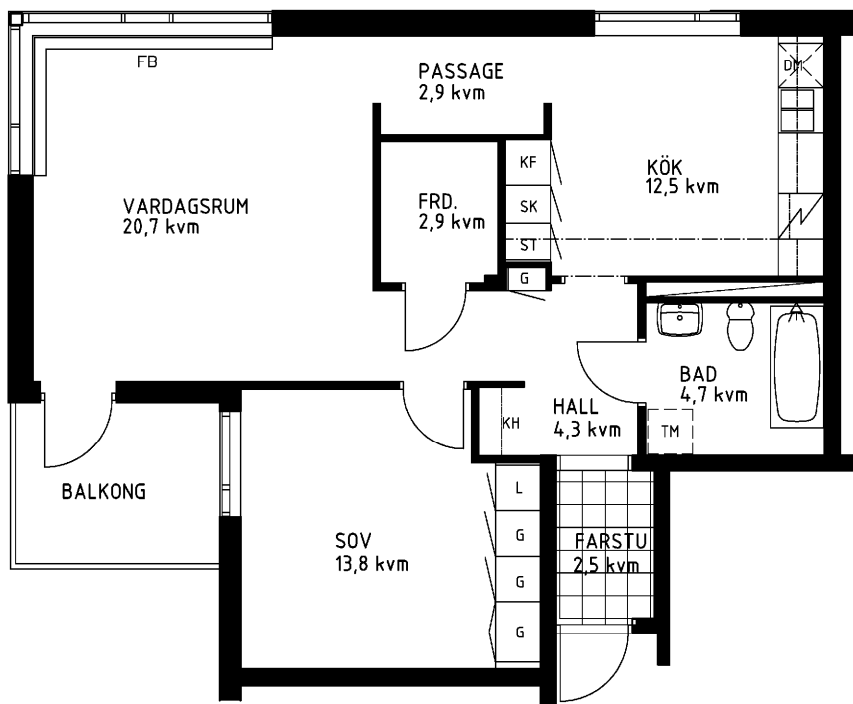

2 rum kök badrum med wc balkong, 70 kvm

Lägenhetsnummer:
066-1282

Adress:
Kvistbrogatan 20, 6

Utskriftsdatum:
2007-03-23

Ritning:
Typ-ritning

Skala:
1:100

Stockholmshem

Eftersom detta är en typ-ritning kan den avvika från de faktiska förhållandena i lägenheten.

ORIENTERINGSPLAN

FÖRKLARINGAR

- L: LINNESKÅP
- G: GARDEROB
- KF: KYL- OCH FRYSSKÅP
- SK: SKAFFERISKÅP
- ST: STÄDSKÅP
- TM: PLATS FÖR TVÄTTMASKIN
- DM: PLATS FÖR DISKMASKIN
- KH: KAPPHYLLA
- FB: FÖNSTERBÄNK

SPIS

DISKHOAR

SCHAKT

LÄGE I BYGGNADEN

1:100
METER