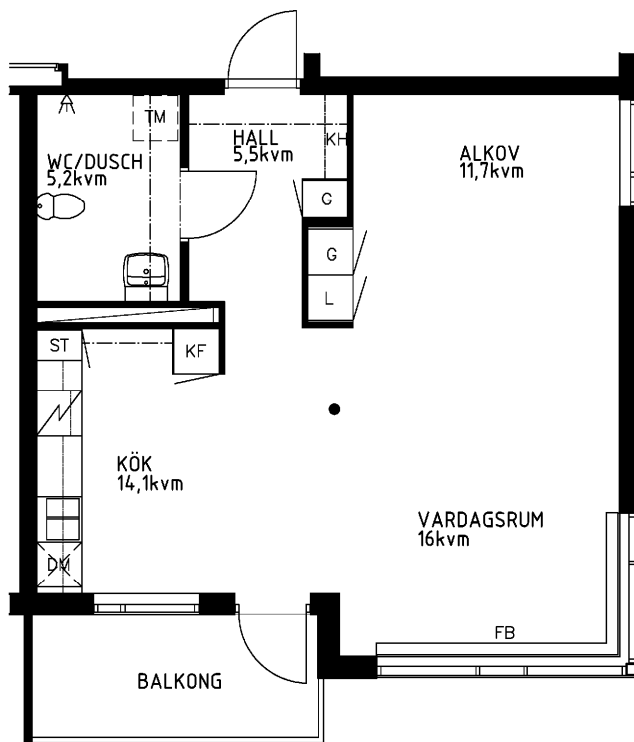

# 1 rum kök duschrum med wc balkong, 54 kvm

Lägenhetsnummer:  
066-1264

Adress:  
Kvistbrogatan 20, 1

Utskriftsdatum:  
2007-03-23

Ritning:  
Typ-ritning

Skala:  
1:100

**Stockholms**hem

Eftersom detta är en typ-ritning kan den avvika från de faktiska förhållandena i lägenheten.

## ORIENTERINGSPLAN

1:100

METER

## FÖRKLARINGAR

- L: LINNESKÅP
- G: GARDEROB
- KF: KYL- OCH FRYSSKÅP
- SK: SKAFFERISKÅP
- ST: STÄDSKÅP
- TM: PLATS FÖR TVÄTTMASKIN
- DM: PLATS FÖR DISKMASKIN
- KH: KAPPHYLLA
- FB: FÖNSTERBÄNK

SPIS

DISKHOAR