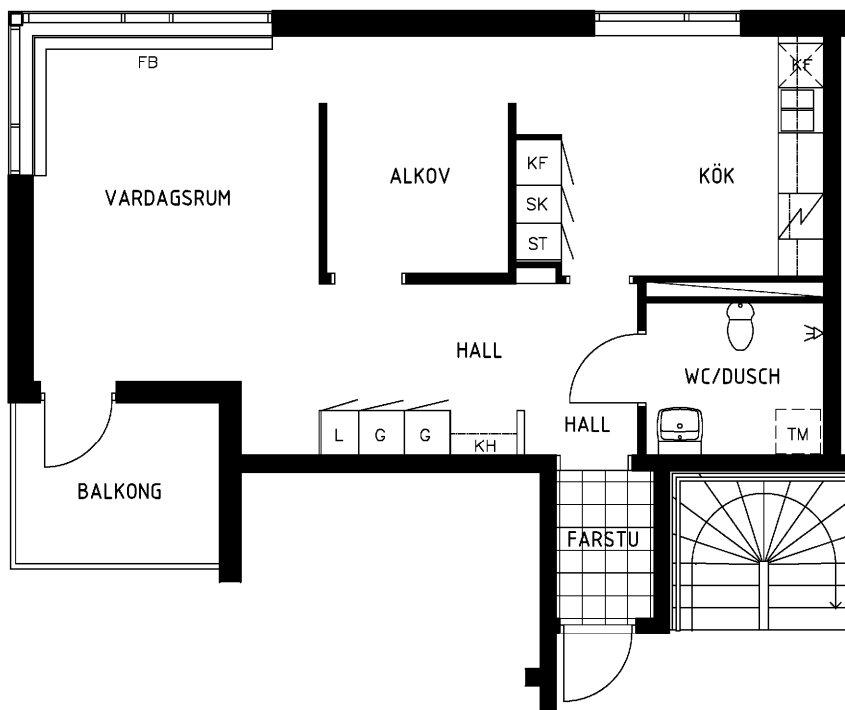

# 1 rum kök duschrum med wc balkong, 58 kvm

Lägenhetsnummer:  
066-1262

Adress:  
Kvistbrogatan 20, 1

Utskriftsdatum:  
2007-03-23

Ritning:  
Typ-ritning

Skala:  
1:100

**Stockholms**hem

Eftersom detta är en typ-ritning kan den avvika från de faktiska förhållandena i lägenheten.

## ORIENTERINGSPLAN

## FÖRKLARINGAR

- L: LINNESKÅP
- G: GARDEROB
- KF: KYL- OCH FRYSSKÅP
- SK: SKAFFERISKÅP
- ST: STÄDSKÅP
- TM: PLATS FÖR TVÄTTMASKIN
- DM: PLATS FÖR DISKMASKIN
- KH: KAPPHYLLA
- FB: FÖNSTERBÄNK

SPIS

DISKHOAR