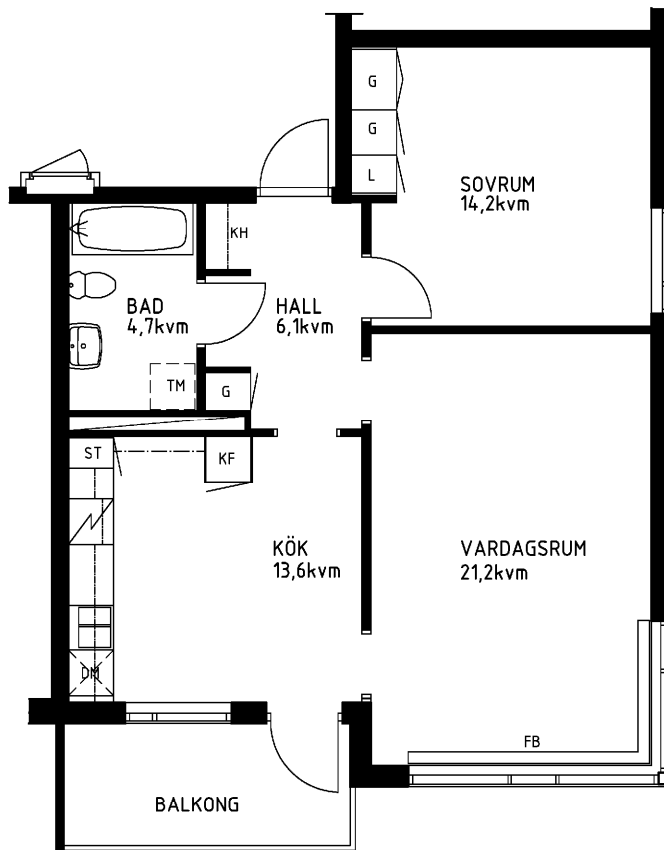

2 rum kök badrum med wc balkong, 62 kvm

Lägenhetsnummer:
066-1258

Adress:
Kvistbrogatan 22, 7

Utskriftsdatum:
2007-03-23

Ritning:
Typ-ritning

Skala:
1:100

Stockholms hem

Eftersom detta är en typ-ritning kan den avvika från de faktiska förhållandena i lägenheten.

ORIENTERINGSPLAN

1:100
METER

FÖRKLARINGAR

- L: LINNESKÅP
- G: GARDEROB
- KF: KYL- OCH FRYSSKÅP
- SK: SKAFFERISKÅP
- ST: STÄDSKÅP
- TM: PLATS FÖR TVÄTTMASKIN
- DM: PLATS FÖR DISKMASKIN
- KH: KAPPHYLLA
- FB: FÖNSTERBÄNK