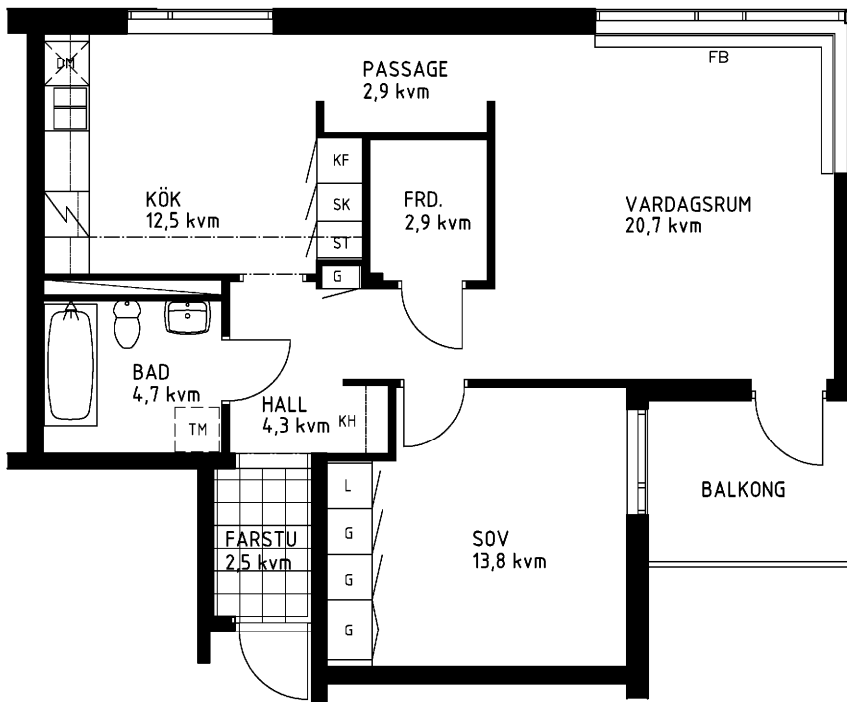

2 rum kök badrum med wc balkong, 70 kvm

Lägenhetsnummer:
066-1257

Adress:
Kvistbrogatan 22, 7

Utskriftsdatum:
2007-03-23

Ritning:
Typ-ritning

Skala:
1:100

Stockholmshem

Eftersom detta är en typ-ritning kan den avvika från de faktiska förhållandena i lägenheten.

ORIENTERINGSPLAN

FÖRKLARINGAR

- L: LINNESKÅP
- G: GARDEROB
- KF: KYL- OCH FRYSSKÅP
- SK: SKAFFERISKÅP
- ST: STÄDSKÅP
- TM: PLATS FÖR TVÄTTMASKIN
- DM: PLATS FÖR DISKMASKIN
- KH: KAPPHYLLA
- FB: FÖNSTERBÄNK

SPIS

DISKHOAR

SCHAKT

LÄGE I BYGGNADEN

1:100

METER