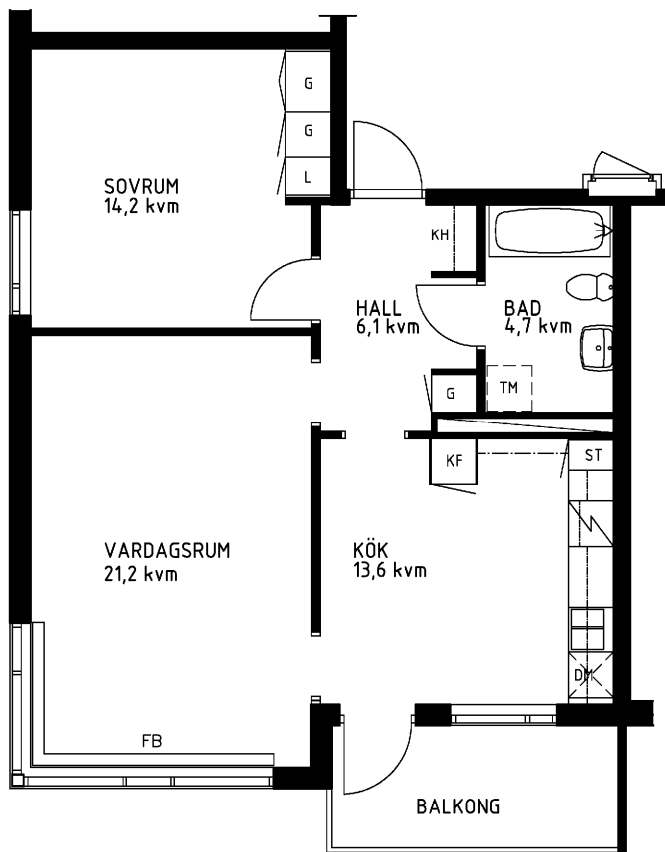

2 rum kök badrum med wc balkong, 62 kvm

Lägenhetsnummer:
066-1255

Adress:
Kvistbrogatan 22, 7

Utskriftsdatum:
2007-03-23

Ritning:
Typ-ritning

Skala:
1:100

Stockholmshem

Eftersom detta är en typ-ritning kan den avvika från de faktiska förhållandena i lägenheten.

ORIENTERINGSPLAN

FÖRKLARINGAR

- L: LINNESKÅP
- G: GARDEROB
- KF: KYL- OCH FRYSSKÅP
- SK: SKAFFERISKÅP
- ST: STÄDSKÅP
- TM: PLATS FÖR TVÄTTMASKIN
- DM: PLATS FÖR DISKMASKIN
- KH: KAPPHYLLA
- FB: FÖNSTERBÄNK

SPIS

DISKHOAR

SCHAKT

LÄGE I BYGGNADEN

1:100
METER