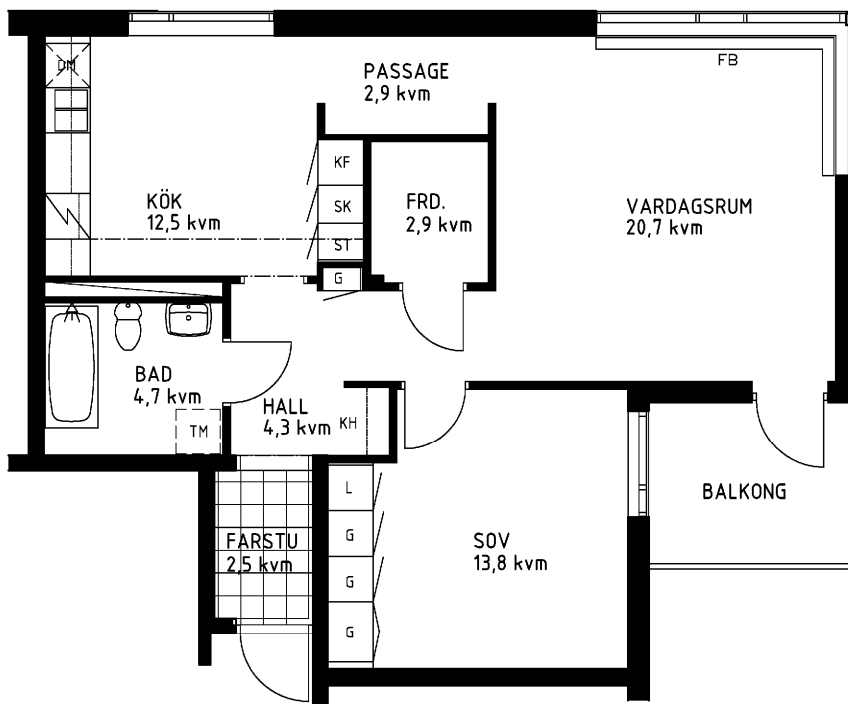

# 2 rum kök badrum med wc balkong, 70 kvm

Lägenhetsnummer:  
066-1253

Adress:  
Kvistbrogatan 22, 6

Utskriftsdatum:  
2007-03-23

Ritning:  
Typ-ritning

Skala:  
1:100

**Stockholms**hem

Eftersom detta är en typ-ritning kan den avvika från de faktiska förhållandena i lägenheten.

## FÖRKLARINGAR

- L: LINNESKÅP
- G: GARDEROB
- KF: KYL- OCH FRYSSKÅP
- SK: SKAFFERISKÅP
- ST: STÄDSKÅP
- TM: PLATS FÖR TVÄTTMASKIN
- DM: PLATS FÖR DISKMASKIN
- KH: KAPPHYLLA
- FB: FÖNSTERBÄNK

SPIS

DISKHOAR