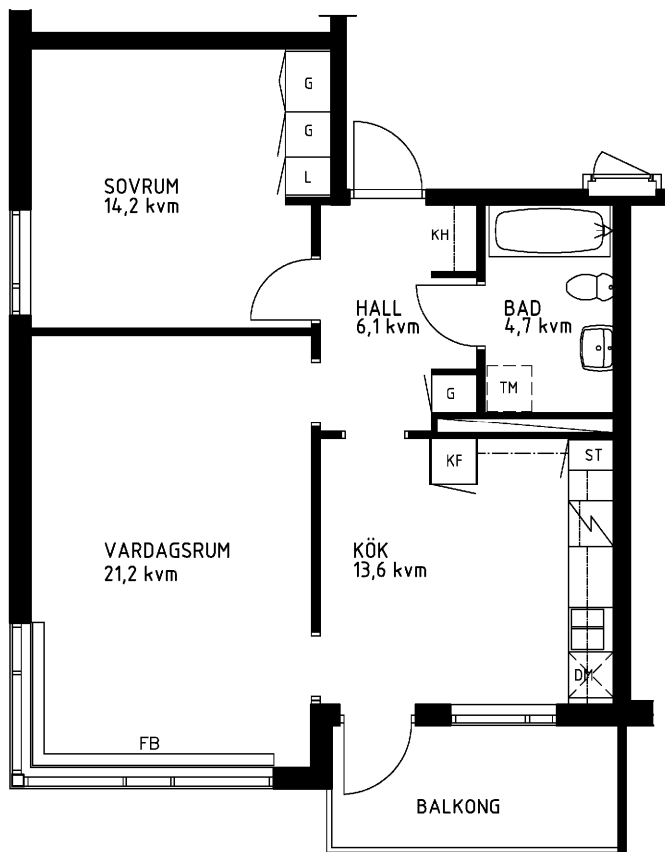

2 rum kök badrum med wc balkong, 62 kvm

Lägenhetsnummer:
066-1251

Adress:
Kvistbrogatan 22, 6

Utskriftsdatum:
2007-03-23

Ritning:
Typ-ritning

Skala:
1:100

Stockholmshem

Eftersom detta är en typ-ritning kan den avvika från de faktiska förhållandena i lägenheten.

ORIENTERINGSPLAN

1:100
METER

FÖRKLARINGAR

- L: LINNESKÅP
- G: GARDEROB
- KF: KYL- OCH FRYSSKÅP
- SK: SKAFFERISKÅP
- ST: STÄDSKÅP
- TM: PLATS FÖR TVÄTTMASKIN
- DM: PLATS FÖR DISKMASKIN
- KH: KAPPHYLLA
- FB: FÖNSTERBÄNK