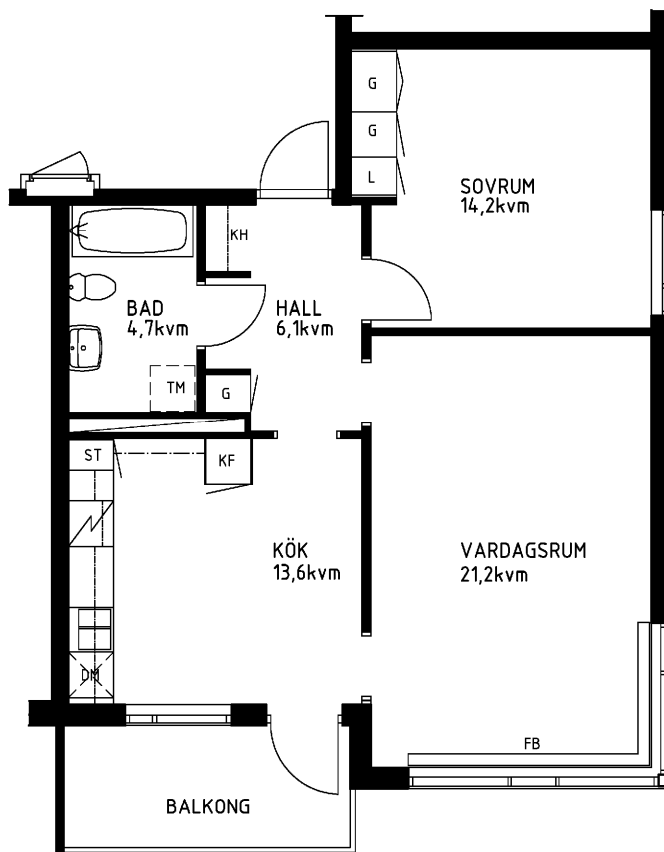

2 rum kök badrum med wc balkong, 62 kvm

Lägenhetsnummer:
066-1246

Adress:
Kvistbrogatan 22, 4

Utskriftsdatum:
2007-03-23

Ritning:
Typ-ritning

Skala:
1:100

Stockholmshem

Eftersom detta är en typ-ritning kan den avvika från de faktiska förhållandena i lägenheten.

ORIENTERINGSPLAN

FÖRKLARINGAR

- L: LINNESKÅP
- G: GARDEROB
- KF: KYL- OCH FRYSSKÅP
- SK: SKAFFERISKÅP
- ST: STÄDSKÅP
- TM: PLATS FÖR TVÄTTMASKIN
- DM: PLATS FÖR DISKMASKIN
- KH: KAPPHYLLA
- FB: FÖNSTERBÄNK

SPIS

DISKHOAR

SCHAKT

LÄGE I BYGGNADEN

1:100
METER