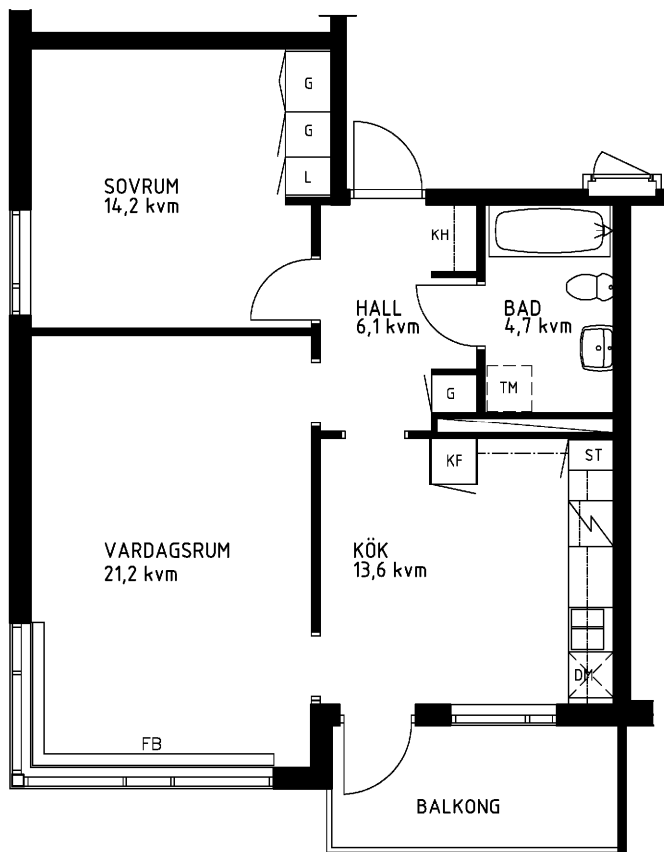

2 rum kök badrum med wc balkong, 62 kvm

Lägenhetsnummer:
066-1243

Adress:
Kvistbrogatan 22, 4

Utskriftsdatum:
2007-03-23

Ritning:
Typ-ritning

Skala:
1:100

Stockholmshem

Eftersom detta är en typ-ritning kan den avvika från de faktiska förhållandena i lägenheten.

ORIENTERINGSPLAN

1:100
METER

FÖRKLARINGAR

- L: LINNESKÅP
- G: GARDEROB
- KF: KYL- OCH FRYSSKÅP
- SK: SKAFFERISKÅP
- ST: STÄDSKÅP
- TM: PLATS FÖR TVÄTTMASKIN
- DM: PLATS FÖR DISKMASKIN
- KH: KAPPHYLLA
- FB: FÖNSTERBÄNK