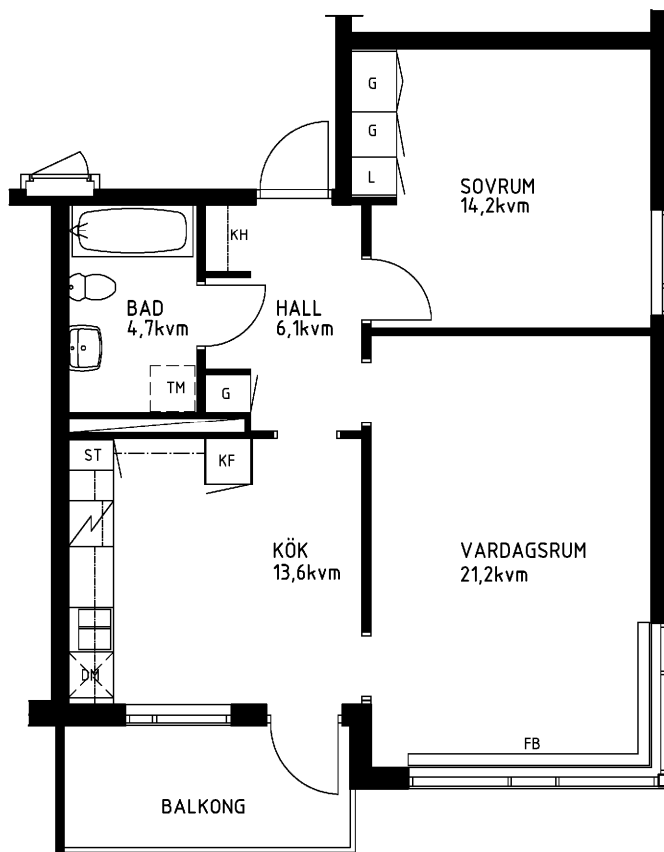

2 rum kök badrum med wc balkong, 62 kvm

Lägenhetsnummer:
066-1238

Adress:
Kvistbrogatan 22, 2

Utskriftsdatum:
2007-03-23

Ritning:
Typ-ritning

Skala:
1:100

Stockholmshem

Eftersom detta är en typ-ritning kan den avvika från de faktiska förhållandena i lägenheten.

ORIENTERINGSPLAN

FÖRKLARINGAR

- L: LINNESKÅP
- G: GARDEROB
- KF: KYL- OCH FRYSSKÅP
- SK: SKAFFERISKÅP
- ST: STÄDSKÅP
- TM: PLATS FÖR TVÄTTMASKIN
- DM: PLATS FÖR DISKMASKIN
- KH: KAPPHYLLA
- FB: FÖNSTERBÄNK

SPIS

DISKHOAR

SCHAKT

LÄGE I BYGGNADEN

1:100
METER