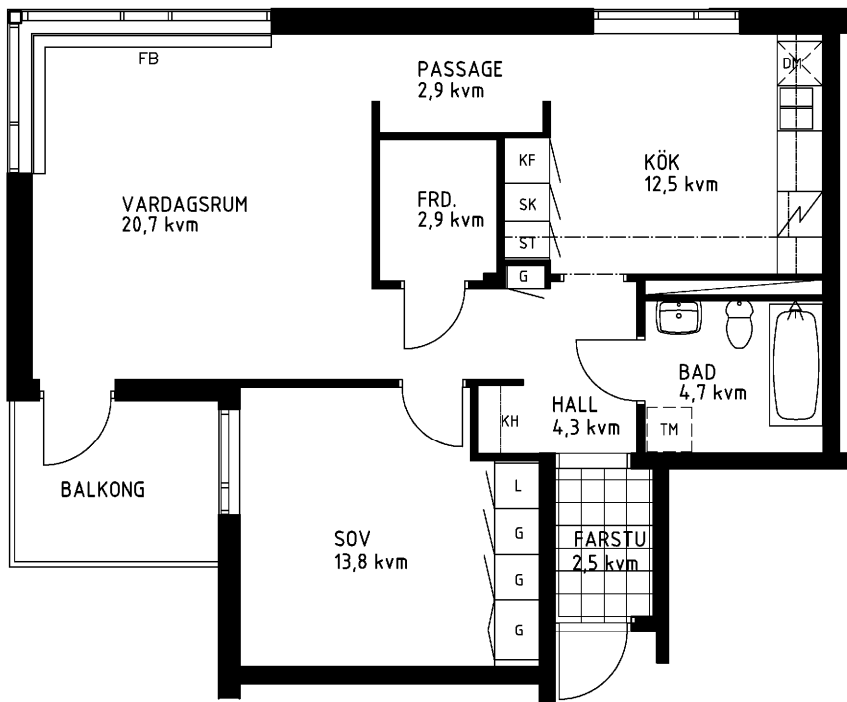

# 2 rum kök badrum med wc balkong, 70 kvm

Lägenhetsnummer:  
066-1236

Adress:  
Kvistbrogatan 22, 2

Utskriftsdatum:  
2007-03-23

Ritning:  
Typ-ritning

Skala:  
1:100

Stockholmshem

Eftersom detta är en typ-ritning kan den avvika från de faktiska förhållandena i lägenheten.

## FÖRKLARINGAR

- L: LINNESKÅP
- G: GARDEROB
- KF: KYL- OCH FRYSSKÅP
- SK: SKAFFERISKÅP
- ST: STÄDSKÅP
- TM: PLATS FÖR TVÄTTMASKIN
- DM: PLATS FÖR DISKMASKIN
- KH: KAPPHYLLA
- FB: FÖNSTERBÄNK

SPIS

DISKHOAR