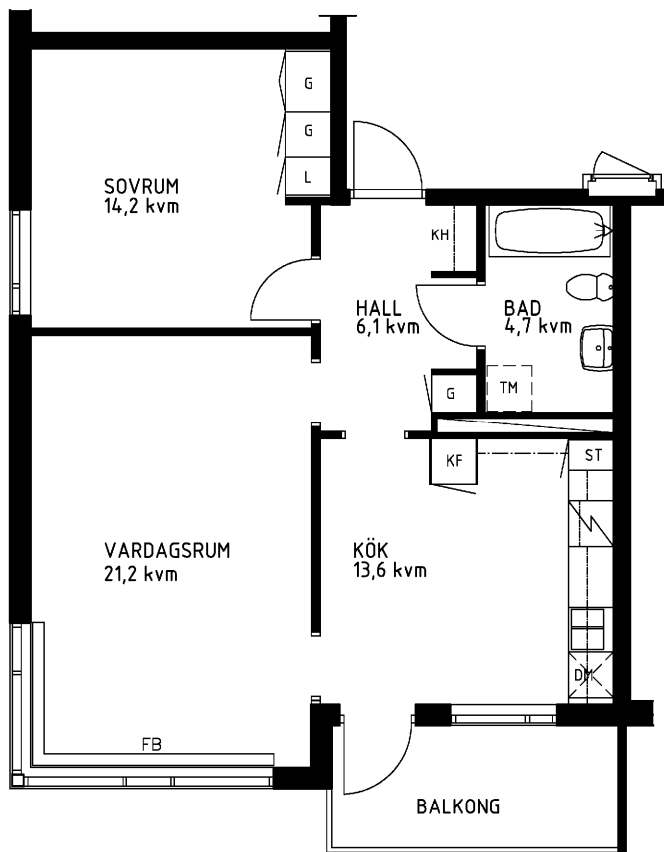

2 rum kök badrum med wc balkong, 62 kvm

Lägenhetsnummer:
066-1235

Adress:
Kvistbrogatan 22, 2

Utskriftsdatum:
2007-03-23

Ritning:
Typ-ritning

Skala:
1:100

Stockholmshem

Eftersom detta är en typ-ritning kan den avvika från de faktiska förhållandena i lägenheten.

ORIENTERINGSPLAN

FÖRKLARINGAR

- L: LINNESKÅP
- G: GARDEROB
- KF: KYL- OCH FRYSSKÅP
- SK: SKAFFERISKÅP
- ST: STÄDSKÅP
- TM: PLATS FÖR TVÄTTMASKIN
- DM: PLATS FÖR DISKMASKIN
- KH: KAPPHYLLA
- FB: FÖNSTERBÄNK

SPIS

DISKHOAR

SCHAKT

LÄGE I BYGGNADEN

1:100
METER