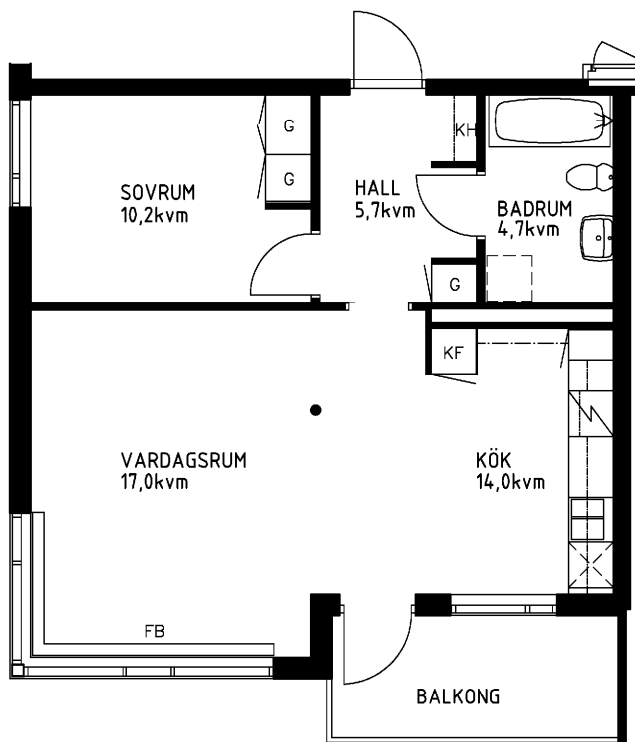

2 rum kök badrum med wc balkong, 54 kvm

Lägenhetsnummer:
066-1231

Adress:
Kvistbrogatan 22, 1

Utskriftsdatum:
2007-03-23

Ritning:
Typ-ritning

Skala:
1:100

Stockholmshem

Eftersom detta är en typ-ritning kan den avvika från de faktiska förhållandena i lägenheten.

ORIENTERINGSPLAN

FÖRKLARINGAR

- L: LINNESKÅP
- G: GARDEROB
- KF: KYL- OCH FRYSSKÅP
- SK: SKAFFERISKÅP
- ST: STÄDSKÅP
- TM: PLATS FÖR TVÄTTMASKIN
- DM: PLATS FÖR DISKMASKIN
- KH: KAPPHYLLA
- FB: FÖNSTERBÄNK

SPIS

DISKHOAR

SCHAKT

LÄGE I BYGGNADEN

1:100
METER