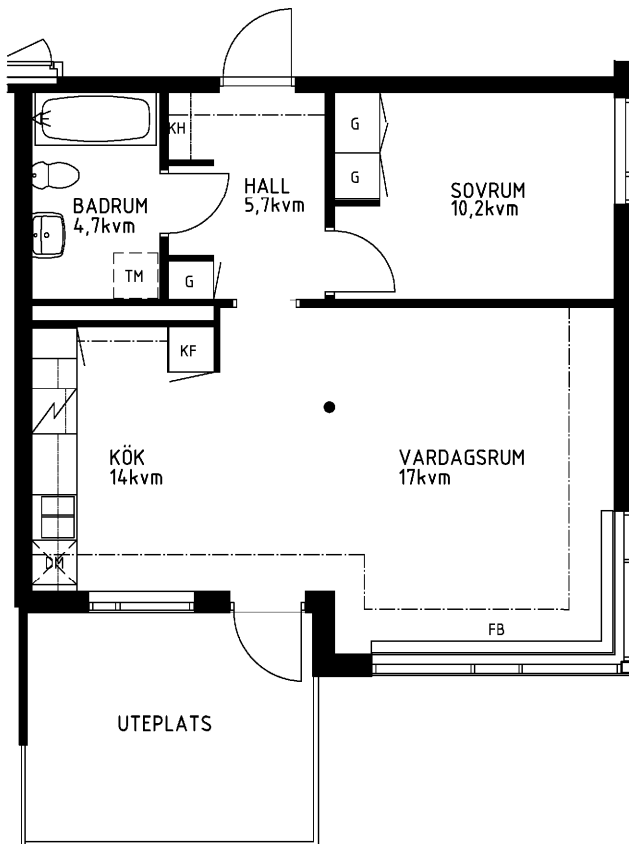

2 rum kök badrum med wc uteplats, 54 kvm

Lägenhetsnummer:
066-1230

Adress:
Kvistbrogatan 22, bv

Utskriftsdatum:
2007-04-02

Ritning:
Typ-ritning

Skala:
1:100

Stockholms hem

Eftersom detta är en typ-ritning kan den avvika från de faktiska förhållandena i lägenheten.

ORIENTERINGSPLAN

1:100
METER

FÖRKLARINGAR

- L: LINNESKÅP
- G: GARDEROB
- KF: KYL- OCH FRYSSKÅP
- SK: SKAFFERISKÅP
- ST: STÄDSKÅP
- TM: PLATS FÖR TVÄTTMASKIN
- DM: PLATS FÖR DISKMASKIN
- KH: KAPPHYLLA
- FB: FÖNSTERBÄNK