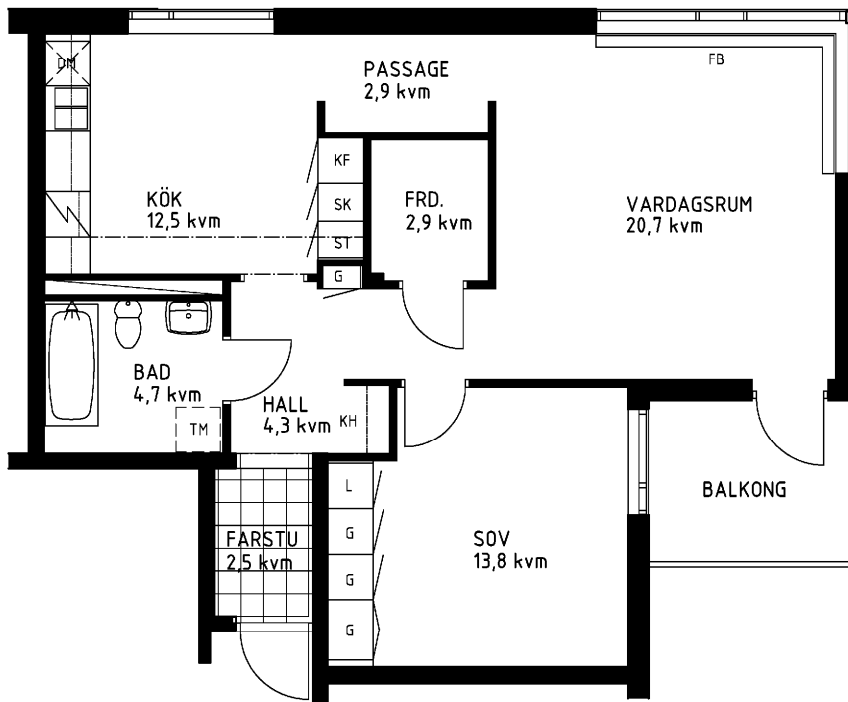

2 rum kök badrum med wc balkong, 70 kvm

Lägenhetsnummer:
066-1227

Adress:
Kvistbrogatan 24, 6

Utskriftsdatum:
2007-03-23

Ritning:
Typ-ritning

Skala:
1:100

Stockholmshem

Eftersom detta är en typ-ritning kan den avvika från de faktiska förhållandena i lägenheten.

ORIENTERINGSPLAN

FÖRKLARINGAR

- L: LINNESKÅP
- G: GARDEROB
- KF: KYL- OCH FRYSSKÅP
- SK: SKAFFERISKÅP
- ST: STÄDSKÅP
- TM: PLATS FÖR TVÄTTMASKIN
- DM: PLATS FÖR DISKMASKIN
- KH: KAPPHYLLA
- FB: FÖNSTERBÄNK

SPIS

DISKHOAR

SCHAKT

LÄGE I BYGGNADEN

1:100

METER