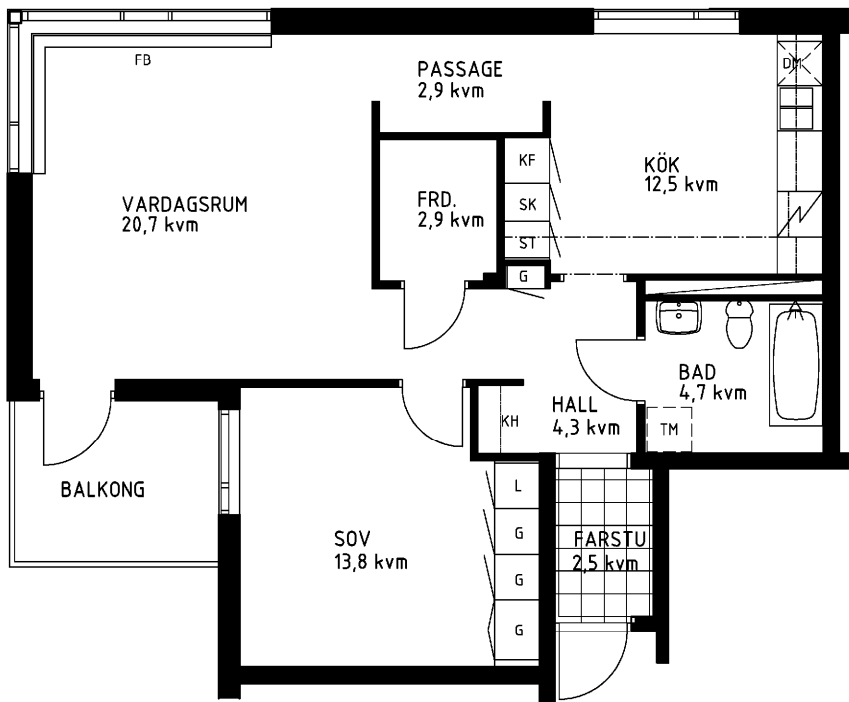

# 2 rum kök badrum med wc balkong, 70 kvm

Lägenhetsnummer:  
066-1218

Adress:  
Kvistbrogatan 24, 4

Utskriftsdatum:  
2007-03-23

Ritning:  
Typ-ritning

Skala:  
1:100

**Stockholmshem**

Eftersom detta är en typ-ritning kan den avvika från de faktiska förhållandena i lägenheten.

## FÖRKLARINGAR

- L: LINNESKÅP
- G: GARDEROB
- KF: KYL- OCH FRYSSKÅP
- SK: SKAFFERISKÅP
- ST: STÄDSKÅP
- TM: PLATS FÖR TVÄTTMASKIN
- DM: PLATS FÖR DISKMASKIN
- KH: KAPPHYLLA
- FB: FÖNSTERBÄNK

SPIS

DISKHOAR