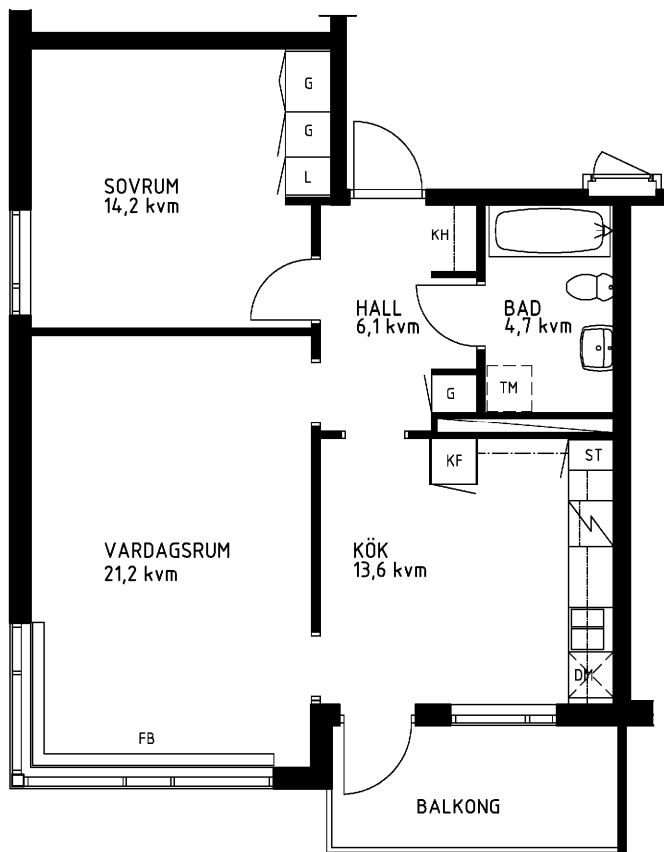

# 2 rum kök badrum med wc balkong, 62 kvm

Lägenhetsnummer:  
066-1217

Adress:  
Kvistbrogatan 24, 4

Utskriftsdatum:  
2007-03-23

Ritning:  
Typ-ritning

Skala:  
1:100

Stockholms hem

Eftersom detta är en typ-ritning kan den avvika från de faktiska förhållandena i lägenheten.

## FÖRKLARINGAR

- L: LINNESKÅP
- G: GARDEROB
- KF: KYL- OCH FRYSSKÅP
- SK: SKAFFERISKÅP
- ST: STÄDSKÅP
- TM: PLATS FÖR TVÄTTMASKIN
- DM: PLATS FÖR DISKMASKIN
- KH: KAPPHYLLA
- FB: FÖNSTERBÄNK

SPIS

DISKHOAR