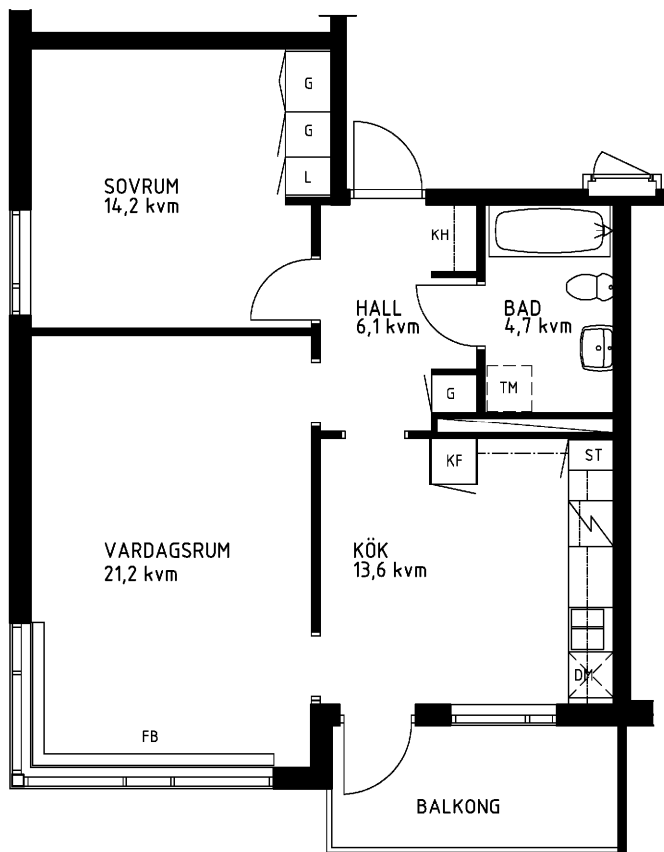

# 2 rum kök badrum med wc balkong, 62 kvm

Lägenhetsnummer:  
**066-1213**

Adress:  
Kvistbrogatan 24, 3

Utskriftsdatum:  
2007-03-23

Ritning:  
Typ-ritning

Skala:  
1:100

**Stockholms**hem

Eftersom detta är en typ-ritning kan den avvika från de faktiska förhållandena i lägenheten.

## ORIENTERINGSPLAN

1:100  
METER

## FÖRKLARINGAR

- L: LINNESKÅP
- G: GARDEROB
- KF: KYL- OCH FRYSSKÅP
- SK: SKAFFERISKÅP
- ST: STÄDSKÅP
- TM: PLATS FÖR TVÄTTMASKIN
- DM: PLATS FÖR DISKMASKIN
- KH: KAPPHYLLA
- FB: FÖNSTERBÄNK

SPIS

DISKHOAR