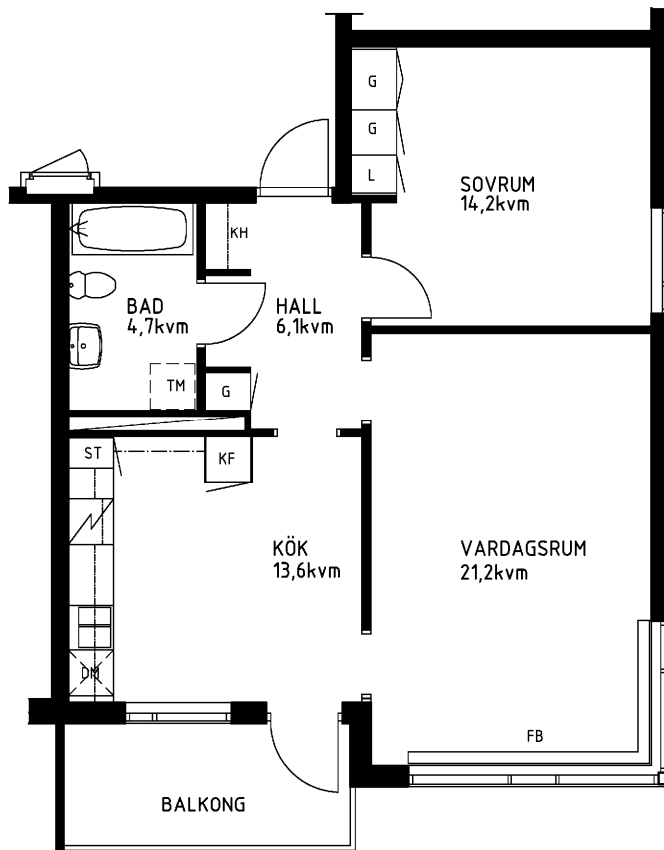

2 rum kök badrum med wc balkong, 62 kvm

Lägenhetsnummer:
066-1212

Adress:
Kvistbrogatan 24, 2

Utskriftsdatum:
2007-03-23

Ritning:
Typ-ritning

Skala:
1:100

Stockholmshem

Eftersom detta är en typ-ritning kan den avvika från de faktiska förhållandena i lägenheten.

ORIENTERINGSPLAN

FÖRKLARINGAR

- L: LINNESKÅP
- G: GARDEROB
- KF: KYL- OCH FRYSSKÅP
- SK: SKAFFERISKÅP
- ST: STÄDSKÅP
- TM: PLATS FÖR TVÄTTMASKIN
- DM: PLATS FÖR DISKMASKIN
- KH: KAPPHYLLA
- FB: FÖNSTERBÄNK

SPIS

DISKHOAR

SCHAKT

LÄGE I BYGGNADEN

1:100
METER