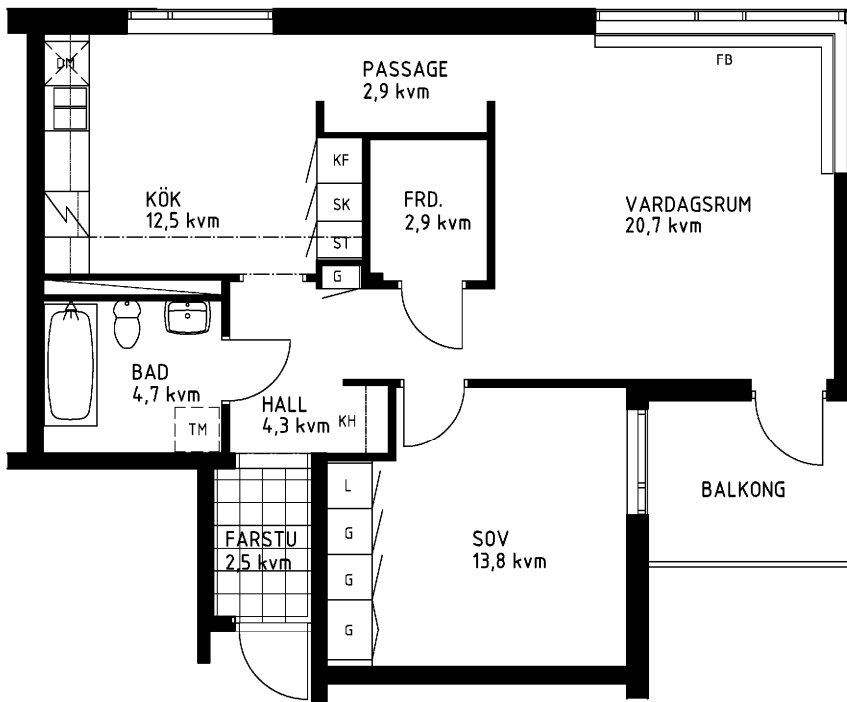

2 rum kök badrum med wc balkong, 70 kvm

Lägenhetsnummer:
066-1211

Adress:
Kvistbrogatan 24, 2

Utskriftsdatum:
2007-03-23

Ritning:
Typ-ritning

Skala:
1:100

Stockholmshem

Eftersom detta är en typ-ritning kan den avvika från de faktiska förhållandena i lägenheten.

ORIENTERINGSPLAN

FÖRKLARINGAR

- L: LINNESKÅP
- G: GARDEROB
- KF: KYL- OCH FRYSSKÅP
- SK: SKAFFERISKÅP
- ST: STÄDSKÅP
- TM: PLATS FÖR TVÄTTMASKIN
- DM: PLATS FÖR DISKMASKIN
- KH: KAPPHYLLA
- FB: FÖNSTERBÄNK

SPIS

DISKHOAR

SCHAKT

LÄGE I BYGGNADEN

1:100

METER