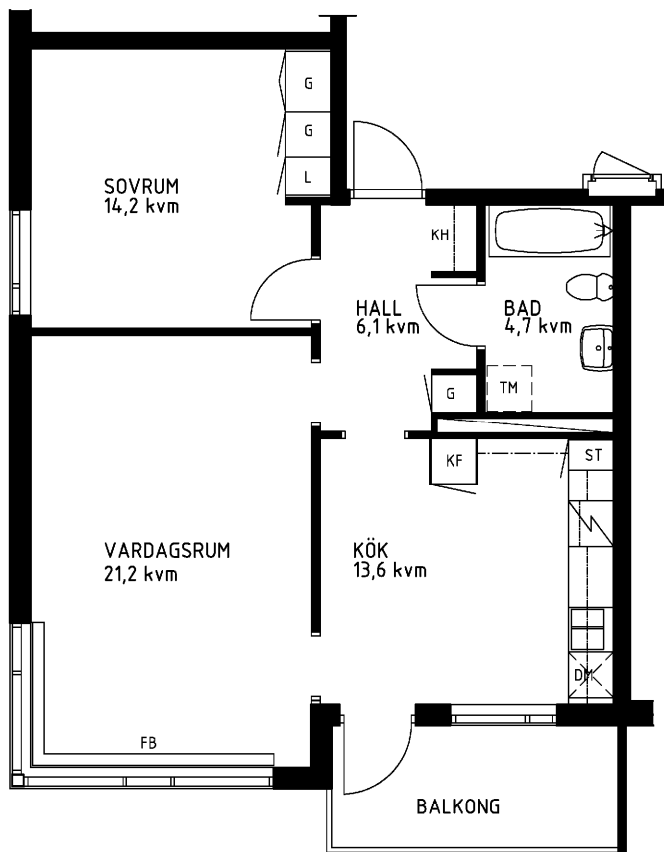

2 rum kök badrum med wc balkong, 62 kvm

Lägenhetsnummer:
066-1209

Adress:
Kvistbrogatan 24, 2

Utskriftsdatum:
2007-03-23

Ritning:
Typ-ritning

Skala:
1:100

Stockholmshem

Eftersom detta är en typ-ritning kan den avvika från de faktiska förhållandena i lägenheten.

ORIENTERINGSPLAN

FÖRKLARINGAR

- L: LINNESKÅP
- G: GARDEROB
- KF: KYL- OCH FRYSSKÅP
- SK: SKAFFERISKÅP
- ST: STÄDSKÅP
- TM: PLATS FÖR TVÄTTMASKIN
- DM: PLATS FÖR DISKMASKIN
- KH: KAPPHYLLA
- FB: FÖNSTERBÄNK

SPIS

DISKHOAR

SCHAKT

LÄGE I BYGGNADEN

1:100

METER