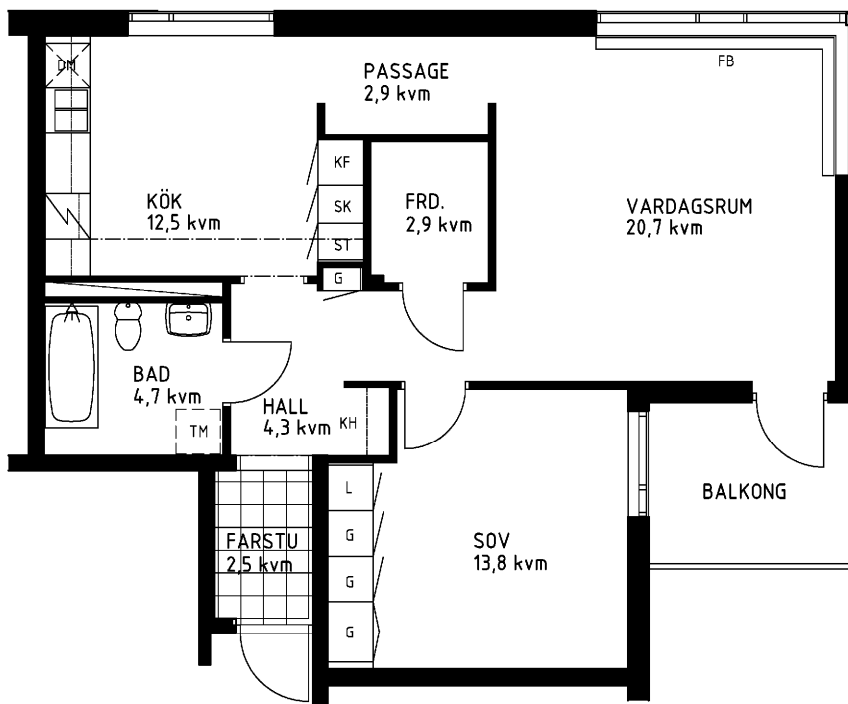

2 rum kök badrum med wc balkong, 70 kvm

Lägenhetsnummer:
066-1207

Adress:
Kvistbrogatan 24, 1

Utskriftsdatum:
2007-03-23

Ritning:
Typ-ritning

Skala:
1:100

Stockholms hem

Eftersom detta är en typ-ritning kan den avvika från de faktiska förhållandena i lägenheten.

ORIENTERINGSPLAN

FÖRKLARINGAR

- L: LINNESKÅP
- G: GARDEROB
- KF: KYL- OCH FRYSSKÅP
- SK: SKAFFERISKÅP
- ST: STÄDSKÅP
- TM: PLATS FÖR TVÄTTMASKIN
- DM: PLATS FÖR DISKMASKIN
- KH: KAPPHYLLA
- FB: FÖNSTERBÄNK

SPIS

DISKHOAR

SCHAKT

LÄGE I BYGGNADEN

1:100

METER