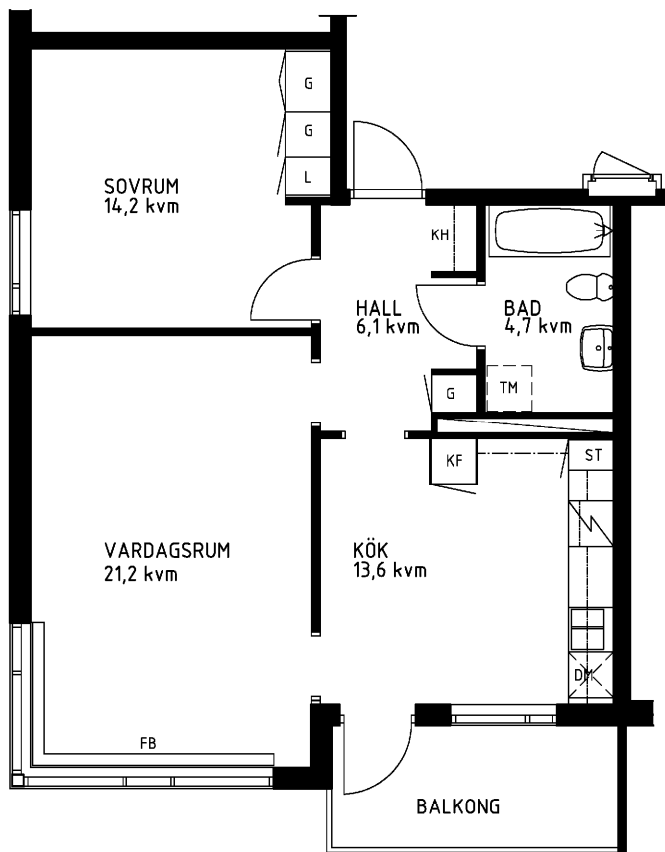

2 rum kök badrum med wc balkong, 62 kvm

Lägenhetsnummer:
066-1205

Adress:
Kvistbrogatan 24, 1

Utskriftsdatum:
2007-03-23

Ritning:
Typ-ritning

Skala:
1:100

Stockholmshem

Eftersom detta är en typ-ritning kan den avvika från de faktiska förhållandena i lägenheten.

ORIENTERINGSPLAN

FÖRKLARINGAR

- L: LINNESKÅP
- G: GARDEROB
- KF: KYL- OCH FRYSSKÅP
- SK: SKAFFERISKÅP
- ST: STÄDSKÅP
- TM: PLATS FÖR TVÄTTMASKIN
- DM: PLATS FÖR DISKMASKIN
- KH: KAPPHYLLA
- FB: FÖNSTERBÄNK

SPIS

DISKHOAR

SCHAKT

LÄGE I BYGGNADEN

1:100

METER