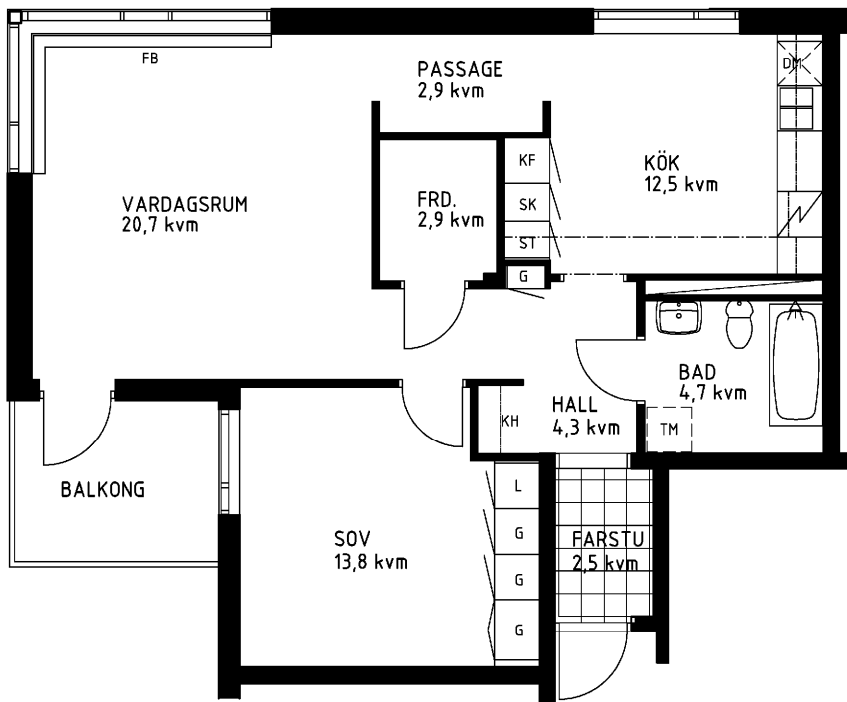

# 2 rum kök badrum med wc balkong, 70 kvm

Lägenhetsnummer:  
**066-1202**

Adress:  
Kvistbrogatan 24, 1 N

Utskriftsdatum:  
2007-03-23

Ritning:  
Typ-ritning

Skala:  
1:100

**Stockholmshem**

Eftersom detta är en typ-ritning kan den avvika från de faktiska förhållandena i lägenheten.

## FÖRKLARINGAR

- L: LINNESKÅP
- G: GARDEROB
- KF: KYL- OCH FRYSSKÅP
- SK: SKAFFERISKÅP
- ST: STÄDSKÅP
- TM: PLATS FÖR TVÄTTMASKIN
- DM: PLATS FÖR DISKMASKIN
- KH: KAPPHYLLA
- FB: FÖNSTERBÄNK

SPIS

DISKHOAR