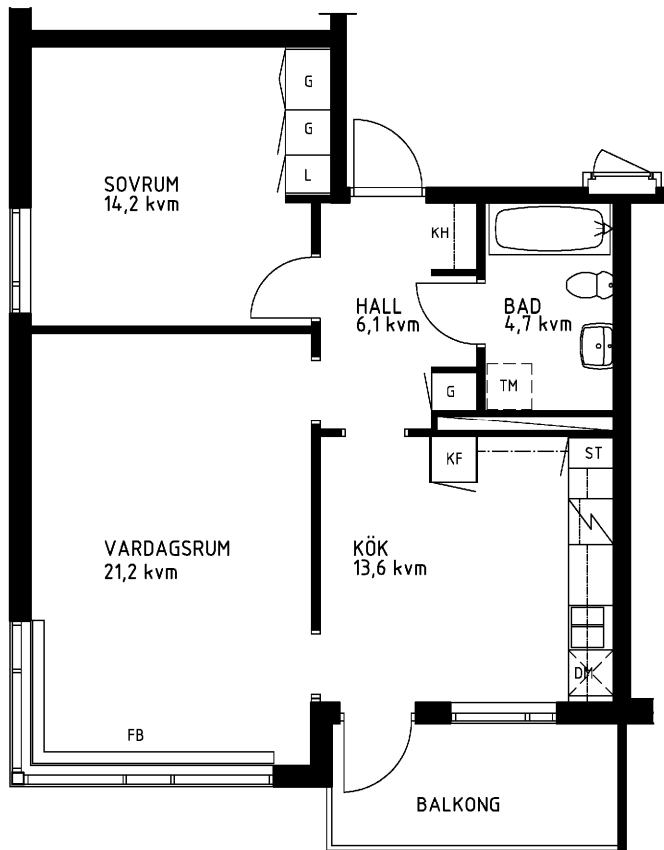

# 2 rum kök badrum med wc balkong, 62 kvm

Lägenhetsnummer:  
066-1201

Adress:  
Kvistbrogatan 24, 1 N

Utskriftsdatum:  
2007-03-23

Ritning:  
Typ-ritning

Skala:  
1:100

**Stockholmshem**

Eftersom detta är en typ-ritning kan den avvika från de faktiska förhållandena i lägenheten.

## FÖRKLARINGAR

- L: LINNESKÅP
- G: GARDEROB
- KF: KYL- OCH FRYSSKÅP
- SK: SKAFFERISKÅP
- ST: STÄDSKÅP
- TM: PLATS FÖR TVÄTTMASKIN
- DM: PLATS FÖR DISKMASKIN
- KH: KAPPHYLLA
- FB: FÖNSTERBÄNK

SPIS

DISKHOAR