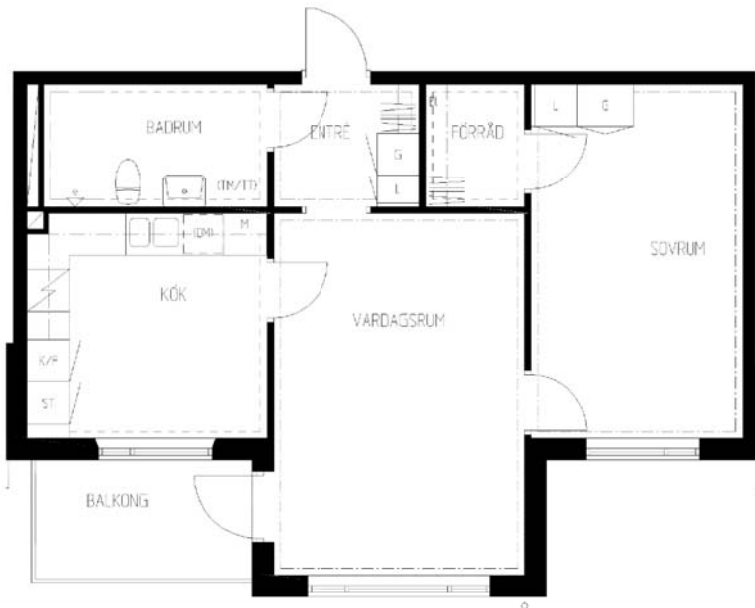

2 rum kök badrum med wc balkong

Lägenhetsnummer:
220-0105

Adress:
Rägsvedsvägen 95, 4

Utskriftsdatum:
2006-03-14

Ritning: | Skala:
Typ-ritning | 1:107,70

Stockholmshem

Eftersom detta är en typ-ritning kan den avvika från de faktiska förhållandena i lägenheten.

FÖRKLARINGAR

- G: GARDEROB
- L: LINNESKÅP
- K/F: KYL- OCH FRYSSKÅP
- ST: STÅDSKÅP
- E: ELCENTRAL I SKÅP
- EL: ELCENTRAL PÅ VÄGG
- (DM): PLATS FÖR DISKMASKIN
- M: PLATS FÖR MIKROVÅGSUGN
- (TM): PLATS FÖR TVÄTTMASKIN
- (TT): PLATS FÖR TORKTUMLARE
- (TM/TT): PLATS FÖR TVÄTT- OCH TORKPELARE