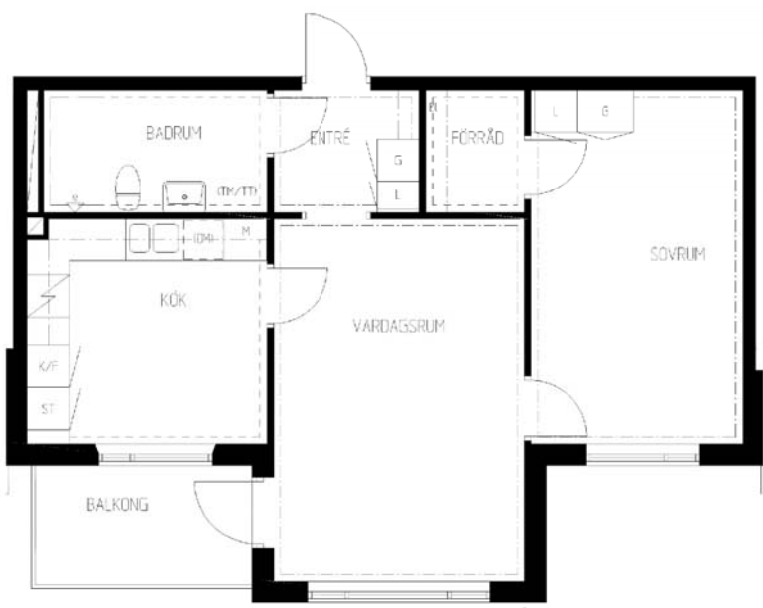

# 2 rum kök badrum med wc balkong

Lägenhetsnummer:  
220-0096

Adress:  
Rägsvedsvägen 95, 1

Utskriftsdatum:  
2006-03-14

Ritning: | Skala:  
Typ-ritning | 1:107,70

**Stockholmshem**

Eftersom detta är en typ-ritning kan den avvika från de faktiska förhållandena i lägenheten.

## FÖRKLARINGAR

- G: GARDEROB
- L: LINNESKÅP
- K/F: KYL- OCH FRYSSKÅP
- ST: STÄDSKÅP
- E: ELCENTRAL I SKÅP
- EL: ELCENTRAL PÅ VÄGG
- (DM): PLATS FÖR DISKMASKIN
- M: PLATS FÖR MIKROVÅGSUGN
- (TM): PLATS FÖR TVÄTTMASKIN
- (TT): PLATS FÖR TORKTUMLARE
- (TM/TT): PLATS FÖR TVÄTT- OCH TORKPELARE