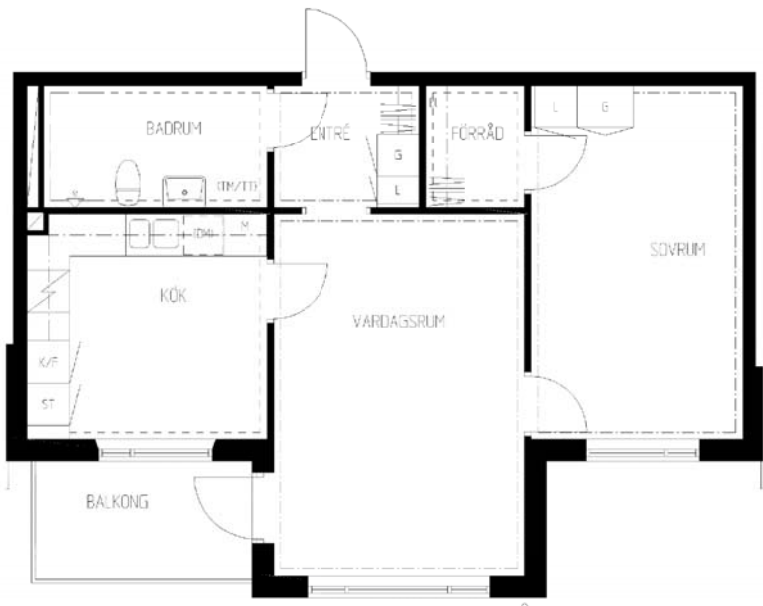

# 2 rum kök badrum med wc balkong

Lägenhetsnummer:  
**220-0091**

Adress:  
Rägsvedsvägen 93, 5

Utskriftsdatum:  
2006-03-14

Ritning: | Skala:  
Typ-ritning | 1:107,70

**Stockholmshem**

Eftersom detta är en typ-ritning kan den avvika från de faktiska förhållandena i lägenheten.

## FÖRKLARINGAR

- G: GARDEROB
- L: LINNESKÅP
- K/F: KYL- OCH FRYSSKÅP
- ST: STÅDSKÅP
- E: ELCENTRAL I SKÅP
- EL: ELCENTRAL PÅ VÄGG
- (DM): PLATS FÖR DISKMASKIN
- M: PLATS FÖR MIKROVÅGSUGN
- (TM): PLATS FÖR TVÄTTMASKIN
- (TT): PLATS FÖR TORKTUMLARE
- (TM/TT): PLATS FÖR TVÄTT- OCH TORKPELARE