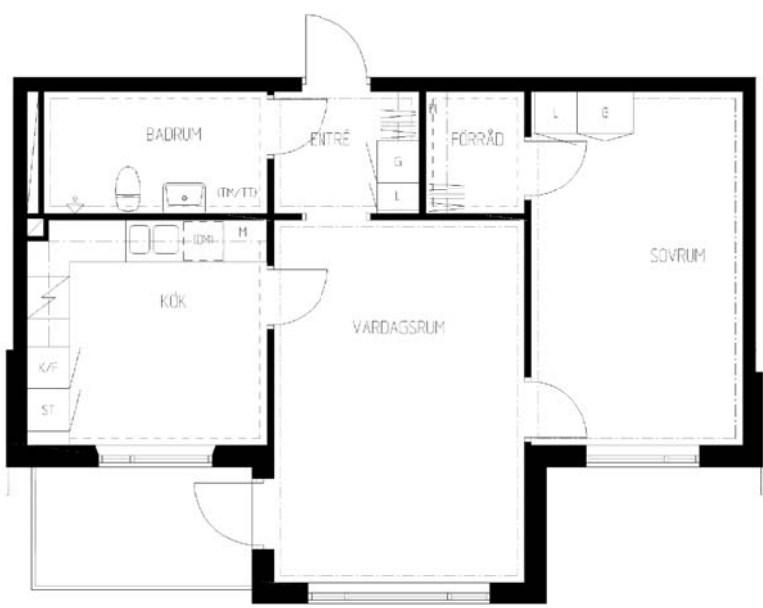

2 rum kök badrum med wc balkong

Lägenhetsnummer:
220-0082

Adress:
Rågsvedsvägen 93, 2

Utskriftsdatum:
2006-03-14

Ritning: | Skala:
Typ-ritning | 1:107,70

Stockholmshem

Eftersom detta är en typ-ritning kan den avvika från de faktiska förhållandena i lägenheten.

FÖRKLARINGAR

- G: GARDEROB
- L: LINNESKÅP
- K/F: KYL- OCH FRYSSKÅP
- ST: STÅDSKÅP
- E: ELCENTRAL I SKÅP
- EL: ELCENTRAL PÅ VÄGG
- (DM): PLATS FÖR DISKMASKIN
- M: PLATS FÖR MIKROVÅGSUGN
- (TM): PLATS FÖR TVÄTTMASKIN
- (TT): PLATS FÖR TORKTUMLARE
- (TM/TT): PLATS FÖR TVÄTT- OCH TORKPELARE