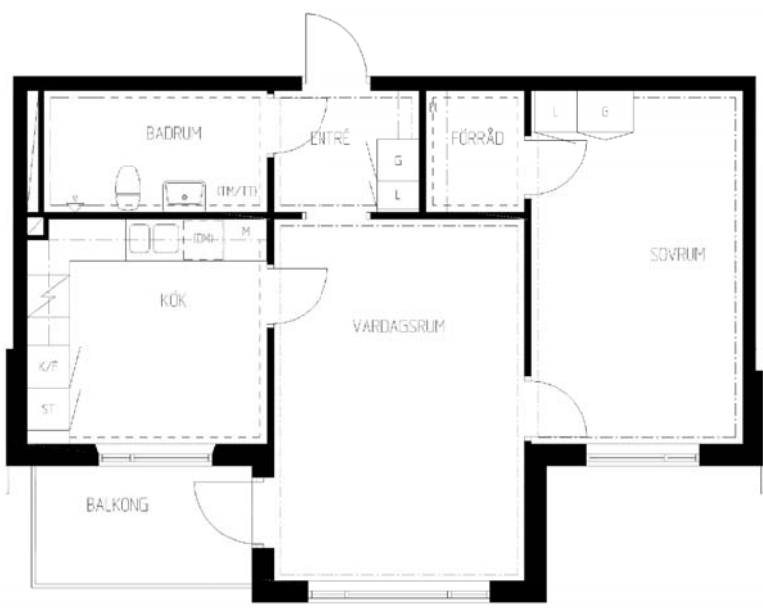

# 2 rum kök badrum med wc balkong

Lägenhetsnummer:  
**220-0079**

Adress:  
Rägsvedsvägen 93, 1

Utskriftsdatum:  
2006-03-14

Ritning: | Skala:  
Typ-ritning | 1:107,70

**Stockholmshem**

Eftersom detta är en typ-ritning kan den avvika från de faktiska förhållandena i lägenheten.

## FÖRKLARINGAR

- G: GARDEROB
- L: LINNESKÅP
- K/F: KYL- OCH FRYSSKÅP
- ST: STÅDSKÅP
- E: ELCENTRAL I SKÅP
- EL: ELCENTRAL PÅ VÄGG
- (DM): PLATS FÖR DISKMASKIN
- M: PLATS FÖR MIKROVÅGSUGN
- (TM): PLATS FÖR TVÄTTMASKIN
- (TT): PLATS FÖR TORKTUMLARE
- (TM/TT): PLATS FÖR TVÄTT- OCH TORKPELARE