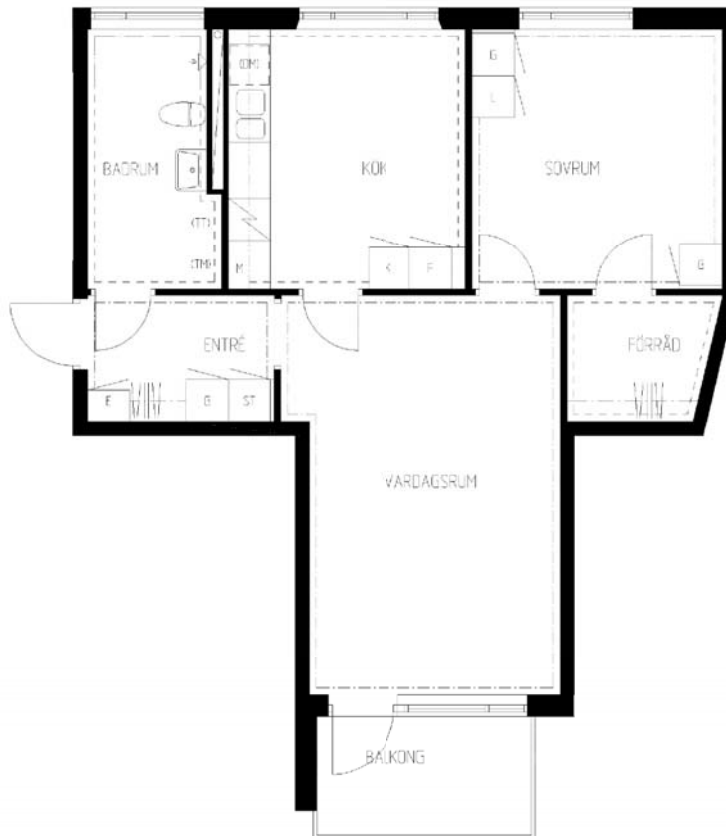

2 rum kök badrum med wc balkong

Lägenhetsnummer:
220-0073

Adress:
Rägsvedsvägen 91, 4

Utskriftsdatum:
2006-03-14

Ritning: Skala:
Typ-ritning 1:107,70

Stockholmshem

Eftersom detta är en typ-ritning kan den avvika från de faktiska förhållandena i lägenheten.

FÖRKLARINGAR

- G: GARDEROB
- L: LINNESKÅP
- K: KYLSKÅP
- F: FRYSSKÅP
- ST: STÄDSKÅP
- E: ELCENTRAL I SKÅP
- (DM): PLATS FÖR DISKMASKIN
- M: PLATS FÖR MIKROVÅGSUGN
- (TM): PLATS FÖR TVÄTTMASKIN
- (TT): PLATS FÖR TORKTUMLARE