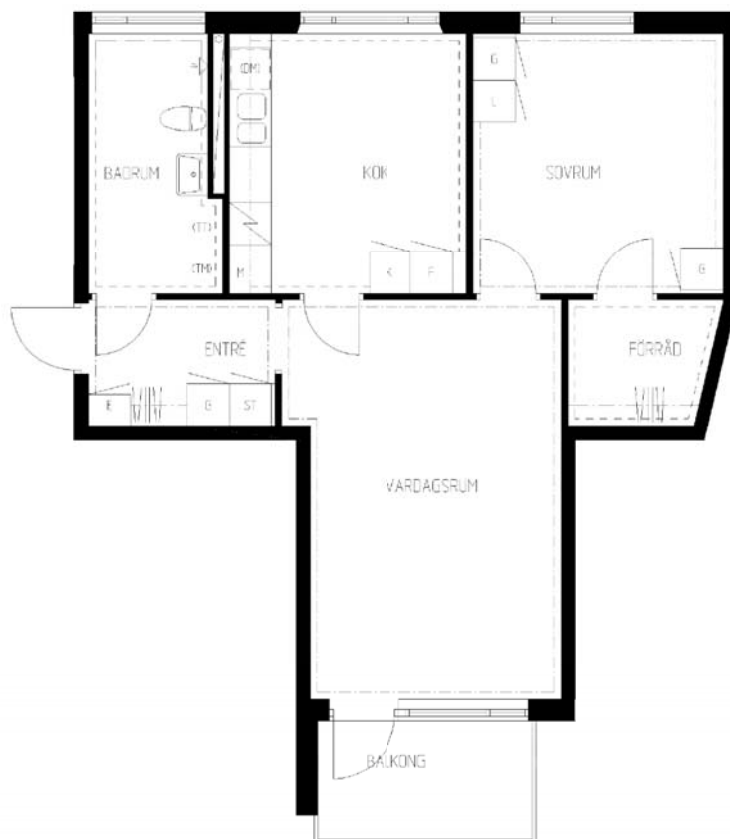

2 rum kök badrum med wc balkong

Lägenhetsnummer:
220-0067

Adress:
Rägsvedsvägen 91, 2

Utskriftsdatum:
2006-03-14

Ritning: Skala:
Typ-ritning 1:107,70

Stockholmshem

Eftersom detta är en typ-ritning kan den avvika från de faktiska förhållandena i lägenheten.

91

FÖRKLARINGAR

- G: GARDEROB
- L: LINNESKÅP
- K: KYLSKÅP
- F: FRYSSKÅP
- ST: STÄDSKÅP
- E: ELCENTRAL I SKÅP
- (DM): PLATS FÖR DISKMASKIN
- M: PLATS FÖR MIKROVÅGSUGN
- (TM): PLATS FÖR TVÄTTMASKIN
- (TT): PLATS FÖR TORKTUMLARE