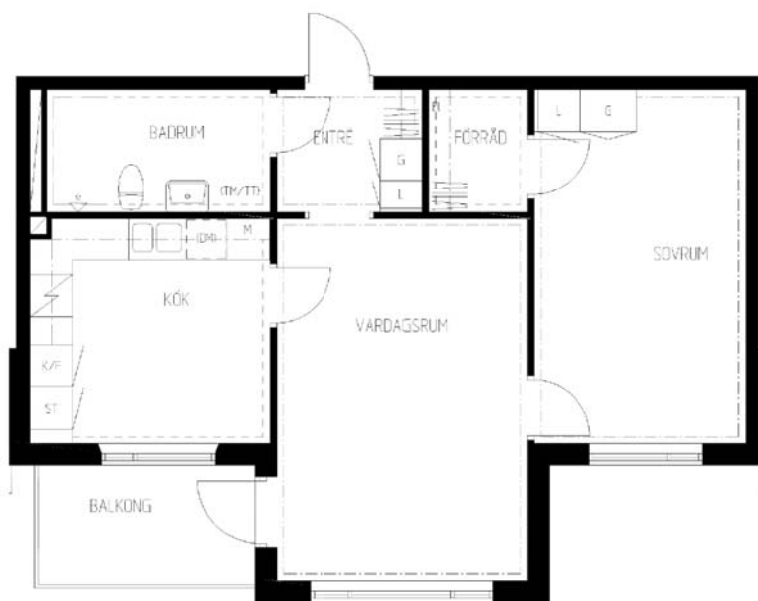

2 rum kök badrum med wc balkong

Lägenhetsnummer:
220-0065

Adress:
Rägsvedsvägen 91, b1

Utskriftsdatum:
2006-03-14

Ritning: | Skala:
Typ-ritning | 1:107,70

Stockholmshem

Eftersom detta är en typ-ritning kan den avvika från de faktiska förhållandena i lägenheten.

GÅRD | GATA

91

FÖRKLARINGAR

- G: GARDEROB
- L: LINNESKÅP
- K/F: KYL- OCH FRYSSKÅP
- ST: STÅDSKÅP
- E: ELCENTRAL I SKÅP
- EL: ELCENTRAL PÅ VÄGG
- (DM): PLATS FÖR DISKMASKIN
- M: PLATS FÖR MIKROVÅGSUGN
- (TM): PLATS FÖR TVÄTTMASKIN
- (TT): PLATS FÖR TORKTUMLARE
- (TM/TT): PLATS FÖR TVÄTT- OCH TORKPELARE

SPIS

DISKHOAR

KAPPHYLLA/
HYLLA-KLÄDSTÅNG

SCHAKT

MÅLAD VÄGGYTA

TAPETSERAD VÄGGYTA

KAKLAD VÄGGYTA

0 1 2 3 4 5m