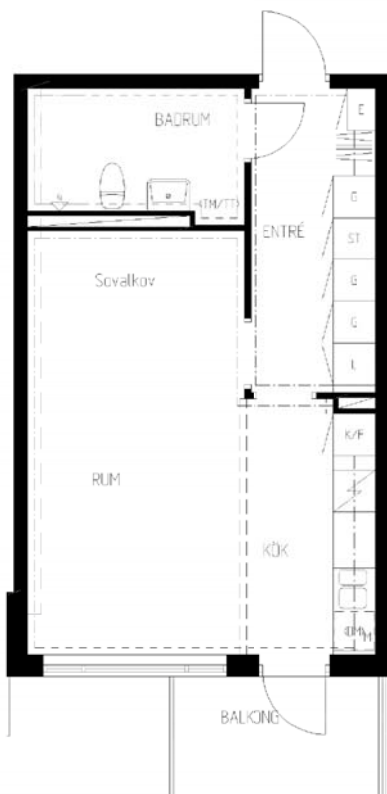

1 rum kök badrum med wc balkong

Lägenhetsnummer:
220-0055

Adress:
Bjursåtravägen 131,3

Utskriftsdatum:
2006-03-14

Ritning: | Skala:
Typ-ritning | 1:107,70

Stockholmshem

Eftersom detta är en typ-ritning kan den avvika från de faktiska förhållandena i lägenheten.

131

FÖRKLARINGAR

- G: GARDEROB
- L: LINNESKÅP
- K/F: KYL- OCH FRYSSKÅP
- ST: STÅDSKÅP
- E: ELCENTRAL I SKÅP
- EL: ELCENTRAL PÅ VÄGG
- (DM): PLATS FÖR DISKMASKIN
- M: PLATS FÖR MIKROVÅGSUGN
- (TM): PLATS FÖR TVÄTTMASKIN
- (TT): PLATS FÖR TORKTUMLARE
- (TM/TT): PLATS FÖR TVÄTT- OCH TORKPELARE