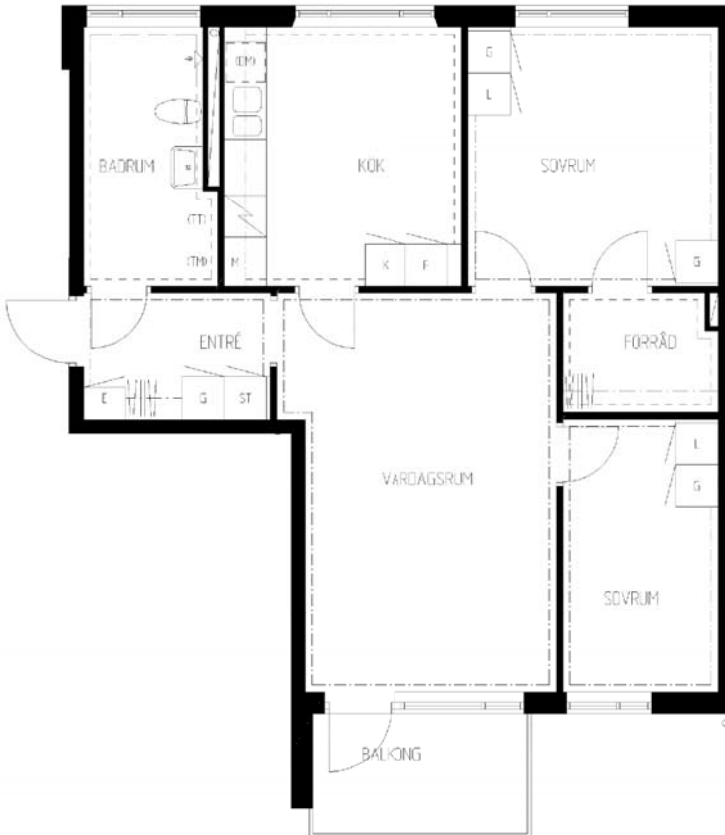

3 rum kök badrum med wc balkong

Lägenhetsnummer:
220-0021

Adress:
Bjursåtravägen 127, bv

Utskriftsdatum:
2006-03-14

Ritning: | Skala:
Typ-ritning | 1:107,70

Stockholmshem

Eftersom detta är en typ-ritning kan den avvika från de faktiska förhållandena i lägenheten.

FÖRKLARINGAR

- G: GARDEROB
- L: LINNESKÅP
- K: KYLSKÅP
- F: FRYSSKÅP
- ST: STÄDSKÅP
- E: ELCENTRAL I SKÅP
- (DM): PLATS FÖR DISKMASKIN
- M: PLATS FÖR MIKROVÅGSUGN
- (TM): PLATS FÖR TVÄTTMASKIN
- (TT): PLATS FÖR TORKTUMLARE