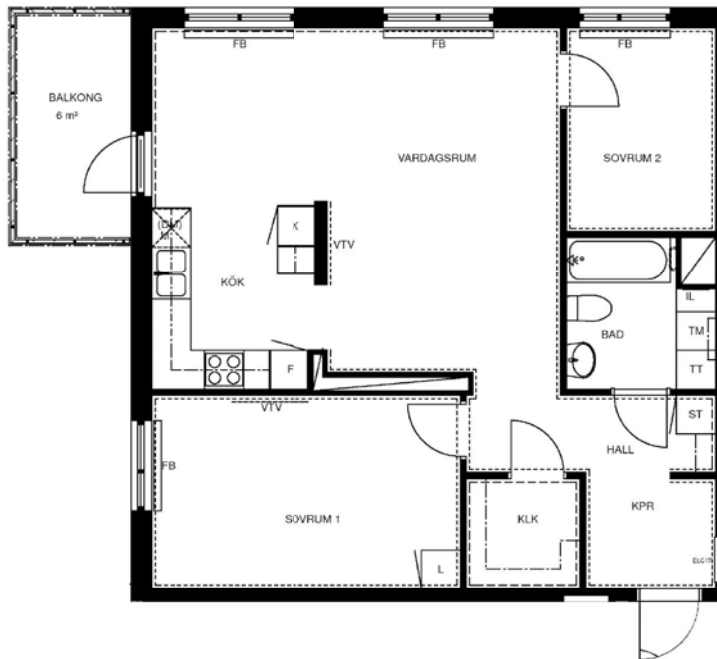

3 rum kök badrum med wc balkong, 75 kvm

Lägenhetsnummer:
244-0076

Adress:
Räcksta Gårdsväg 25, 12

Utskriftsdatum:
2010-04-26

Ritning: Skala:
Typ-ritning 1:107,70

Stockholmshem

Eftersom detta är en typ-ritning kan den avvika från de faktiska förhållandena i lägenheten.

FÖRKLARINGAR:

	G ARDEROB		KLK KLÄDKAMMARE
	SKJUTDÖRRSGARDEROB		FRD FÖRRÅD
	L LINNESKÅP		IL INSPEKTIONSLUCKA
	ST STÅDSKÅP		FB FÖNSTERBÄNK PÅ KONSOL
	SPISHÅLL MED UGN I BÄNKSÅP		BR BRÖSTNINGSHÖJD 0,72 M DÅR INGET ANNAT ANGES RUMSHÖJD = 2,5 M
	K KYL		ELC/IT ELCENTRAL/IT-SKÅP
	F FRY		SCHAKT
	H HÖGSKÅP		
	DM FÖRBR. FÖR DISKMASKIN		
	TM FÖRBR. FÖR TVÄTTMASKIN		
	TT FÖRBR. FÖR TORKTUMLARE		
	M FÖRBR. FÖR KOMBIMASKIN		
	M FÖRBR. FÖR MIKRO		
	VTV FÖRSTÄRKT VÄGG FÖR VÄGG-TV		
	FÖRBERETT FÖR HANDDUKSTORK		
	KAPPHYLLA		
	DISKHOAR		