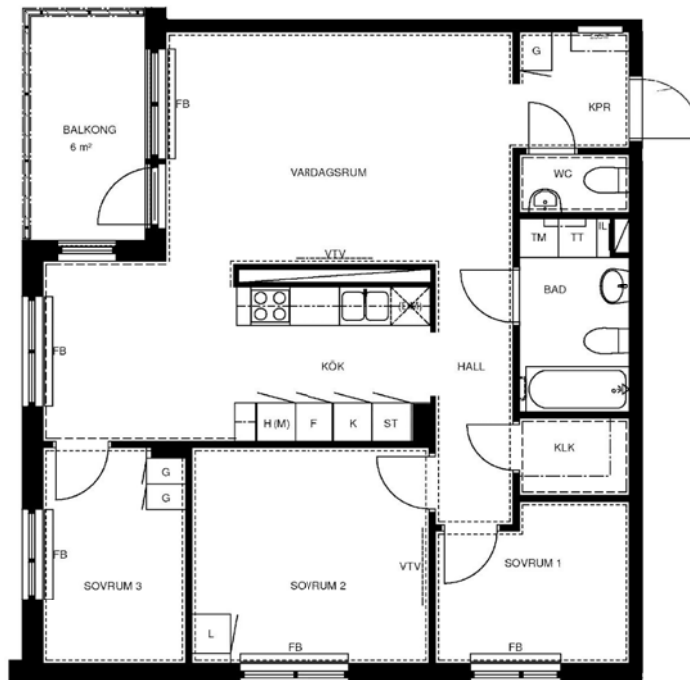

4 rum kök badrum med wc sep wc balkong, 82 kvm

Lägenhetsnummer:
244-0075

Adress:
Räcksta Gårdsväg 25, 12

Utskriftsdatum:
2010-04-26

Ritning: Typ-ritning | Skala: 1:107,70

Stockholmshem

Eftersom detta är en typ-ritning kan den avvika från de faktiska förhållandena i lägenheten.

FÖRKLARINGAR:

	GARDEROB	KLK	KLÄDKAMMARE
	SKJUTDÖRRSGARDEROB	FRD	FÖRRÅD
	LINNESKÅP	IL	INSPEKTIONSLUCKA
	STÅDSKÅP	FB	FÖNSTERBÄNK PÅ KONSOL
	SPISHÅLL MED UGN I BÄNKSÅP	BR	BRÖSTNINGSHÖJD 0,72 M DÄR INGET ANNAT ANGES
	KYL		RUMSHÖJD = 2,5 M
	FRYS	ELC/IT	ELCENTRAL/IT-SKÅP
	HÖGSKÅP		SCHAKT
	FÖRBR. FÖR DISKMASKIN		
	FÖRBR. FÖR TVÄTTMASKIN		
	FÖRBR. FÖR TORKTUMLARE		
	FÖRBR. FÖR KOMBIMASKIN		
	FÖRBR. FÖR MIKRO		
	FÖRSTÄRKT VÄGG FÖR VÄGG-TV		
	FÖRBERETT FÖR HANDDUKSTORK		
	KAPPHYLLA		
	DISKHOAR		