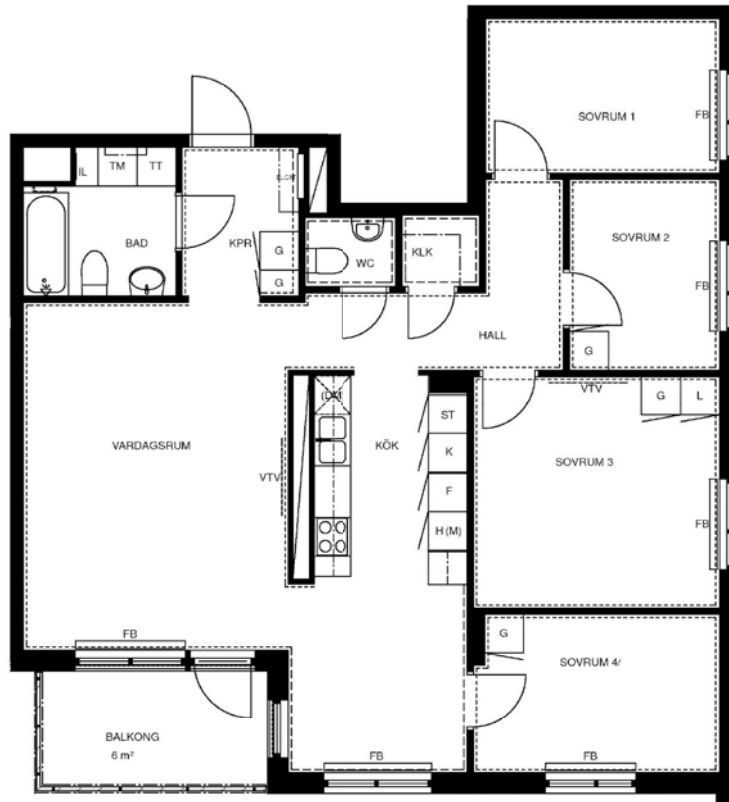

5 rum kök badrum med wc sep wc balkong, 100 kvm

Lägenhetsnummer:
244-0073

Adress:
Räcksta Gårdsväg 25, 12

Utskriftsdatum:
2010-04-26

Ritning: Typ-ritning Skala: 1:107,70

Stockholmshem

Eftersom detta är en typ-ritning kan den avvika från de faktiska förhållandena i lägenheten.

FÖRKLARINGAR:

	GARDEROB	KLK	KLÄDKAMMARE
	SKJUTDÖRRSGARDEROB	FRD	FÖRRÅD
	LINNESKÅP	IL	INSPEKTIONSLUCKA
	STÅDSKÅP	FB	FÖNSTERBÄNK PÅ KONSOL
	SPISHÅLL MED UGN I BÄNKSÅP	BR	BRÖSTNINGSHÖJD 0,72 M DÄR INGET ANNAT ANGES RUMSHÖJD = 2,5 M
	KYL	ELC/IT	ELCENTRAL/IT-SKÅP
	FRYS		SCHAKT
	HÖGSKÅP		
	FÖRBR. FÖR DISKMASKIN		
	FÖRBR. FÖR TVÄTTMASKIN		
	FÖRBR. FÖR TORKTUMLARE		
	FÖRBR. FÖR KOMBIMASKIN		
	FÖRBR. FÖR MIKRO		
	FÖRSTÄRKT VÄGG FÖR VÄGG-TV		
	FÖRBERETT FÖR HANDDUKSTORK		
	KAPPHYLLA		
	DISKHOAR		