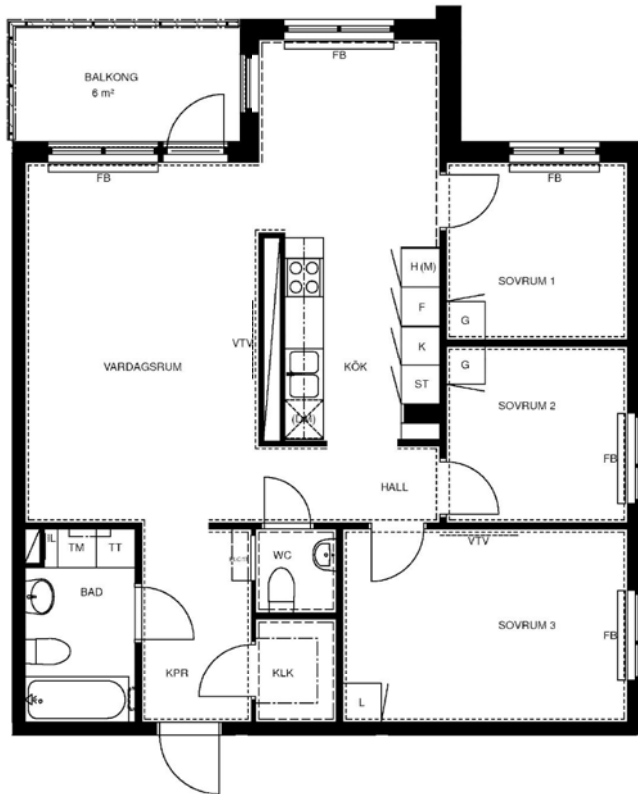

4 rum kök badrum med wc sep wc balkong, 86 kvm

Lägenhetsnummer:
244-0072

Adress:
Räcksta Gårdsväg 25, 11

Utskriftsdatum:
2010-04-26

Ritning: Skala:
Typ-ritning 1:107,70

Stockholmshem

Eftersom detta är en typ-ritning kan den avvika från de faktiska förhållandena i lägenheten.

FÖRKLARINGAR:

	GARDEROB	KLK	KLÄDKAMMARE
	SKJUTDÖRRSGARDEROB	FRD	FÖRRÅD
	LINNESKÅP	IL	INSPEKTIONSLUCKA
	STÅDSKÅP	FB	FÖNSTERBÄNK PÅ KONSOL
	SPISHÅLL MED UGN I BÄNKSÅP	BR	BRÖSTNINGSHÖJD 0,72 M DÄR INGET ANNAT ANGES RUMSHÖJD = 2,5 M
	KYL	ELC/IT	ELCENTRAL/IT-SKÅP
	FRYS		SCHAKT
	HÖGSKÅP		
	FÖRBR. FÖR DISKMASKIN		
	FÖRBR. FÖR TVÄTTMASKIN		
	FÖRBR. FÖR TORKTUMLARE		
	FÖRBR. FÖR KOMBIMASKIN		
	FÖRBR. FÖR MIKRO		
	FÖRSTÄRKT VÄGG FÖR VÄGG-TV		
	FÖRBERETT FÖR HANDDUKSTORK		
	KAPPHYLLA		
	DISKHOAR		