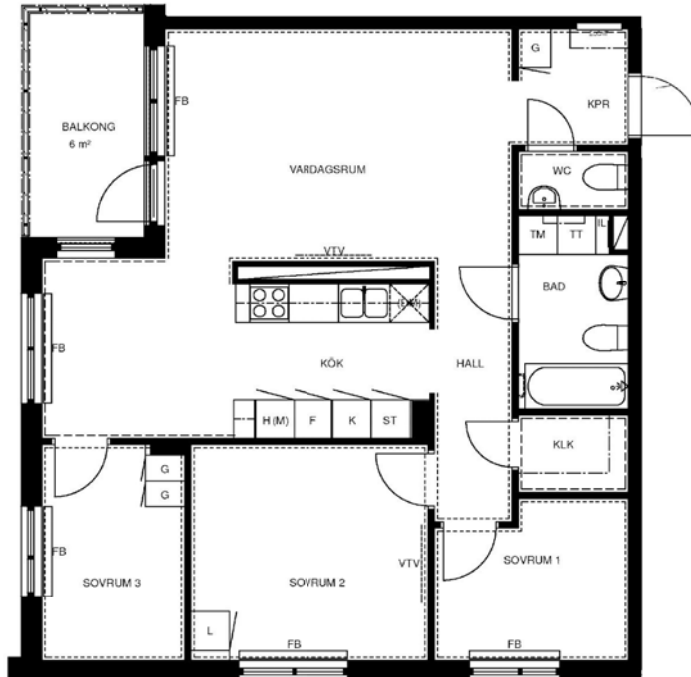

4 rum kök badrum med wc sep wc balkong, 82 kvm

Lägenhetsnummer:
244-0069

Adress:
Räcksta Gårdsväg 25, 11

Utskriftsdatum:
2010-04-26

Ritning: Typ-ritning | Skala: 1:107,70

Stockholmshem

Eftersom detta är en typ-ritning kan den avvika från de faktiska förhållandena i lägenheten.

FÖRKLARINGAR:

	GARDEROB		KLÄDKAMMARE
	SKJUTDÖRRSGARDEROB		FÖRRÅD
	LINNESKÅP		INSPEKTIONSLUCKA
	STÅDSKÅP		FÖNSTERBÄNK PÅ KONSOL
	SPISHÄLL MED UGN I BÄNKSÅP		BRÖSTNINGSHÖJD 0,72 M DÅR INGET ANNAT ANGES
	KYL		RUMSHÖJD = 2,5 M
	FRYS		ELCENTRAL/IT-SKÅP
	HÖGSKÅP		SCHAKT
	FÖRBR. FÖR DISKMASKIN		
	FÖRBR. FÖR TVÄTTMASKIN		
	FÖRBR. FÖR TORKTUMLARE		
	FÖRBR. FÖR KOMBIMASKIN		
	FÖRBR. FÖR MIKRO		
	FÖRSTÄRKT VÄGG FÖR VÄGG-TV		
	FÖRBERETT FÖR HANDDUKSTORK		
	KAPPHYLLA		
	DISKHOAR		