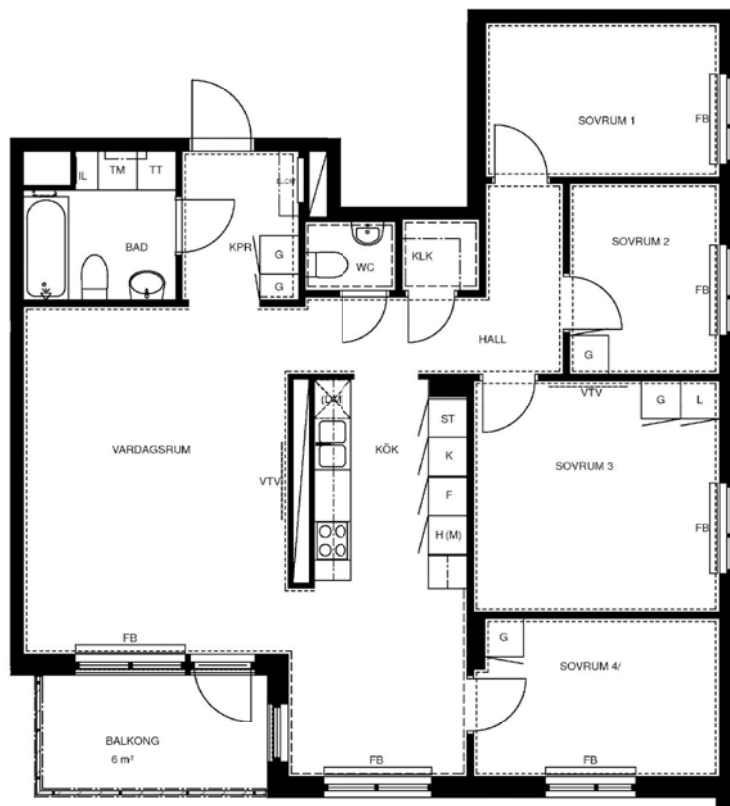

# 5 rum kök badrum med wc sep wc balkong, 100 kvm

Lägenhetsnummer:  
244-0067

Adress:  
Räcksta Gårdsväg 25, 11

Utskriftsdatum:  
2010-04-26

Ritning: Typ-ritning Skala: 1:107,70

**Stockholmshem**

Eftersom detta är en typ-ritning kan den avvika från de faktiska förhållandena i lägenheten.

## FÖRKLARINGAR:

	GARDEROB	KLK	KLÄDKAMMARE
	SKJUTDÖRRSGARDEROB	FRD	FÖRRÅD
	LINNESKÅP	IL	INSPEKTIONSLUCKA
	STÅDSKÅP	FB	FÖNSTERBÄNK PÅ KONSOL
	SPISHÄLL MED UGN I BÄNKSÅP	BR	BRÖSTNINGSHÖJD 0,72 M DÄR INGET ANNAT ANGES RUMSHÖJD = 2,5 M
	KYL	ELC/IT	ELCENTRAL/IT-SKÅP
	FRYS		SCHAKT
	HÖGSKÅP		
	FÖRBR. FÖR DISKMASKIN		
	FÖRBR. FÖR TVÄTTMASKIN		
	FÖRBR. FÖR TORKTUMLARE		
	FÖRBR. FÖR KOMBIMASKIN		
	FÖRBR. FÖR MIKRO		
	FÖRSTÄRKT VÄGG FÖR VÄGG-TV		
	FÖRBERETT FÖR HANDDUKSTORK		
	KAPPHYLLA		
	DISKHOAR		