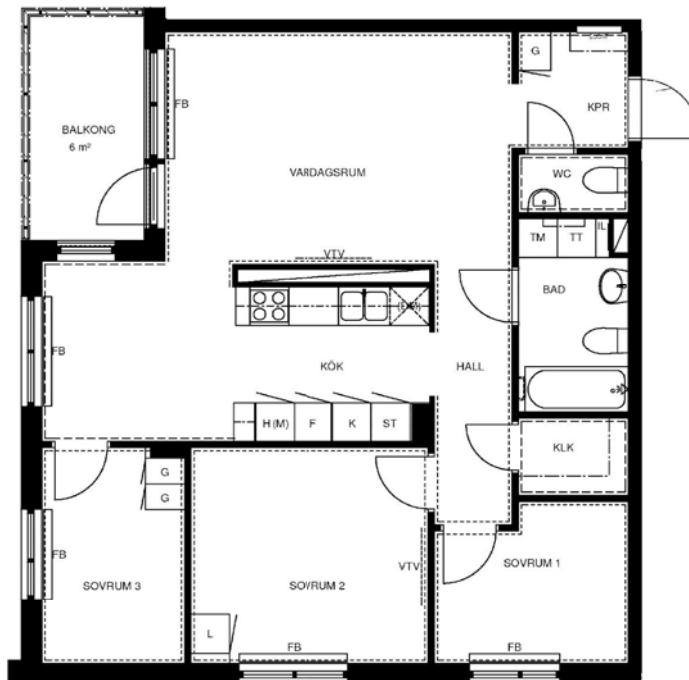

4 rum kök badrum med wc sep wc balkong, 82 kvm

Lägenhetsnummer:
244-0057

Adress:
Räcksta Gårdsväg 25, 9

Utskriftsdatum:
2010-04-26

Ritning: Typ-ritning
Skala: 1:107,70

Stockholmshem

Eftersom detta är en typ-ritning kan den avvika från de faktiska förhållandena i lägenheten.

FÖRKLARINGAR:

	GARDEROB		KLÄDKAMMARE
	SKJUTDÖRRSGARDEROB		FÖRRÅD
	LINNESKÅP		INSPEKTIONSLUCKA
	STÅDSKÅP		FÖNSTERBÄNK PÅ KONSOL
	SPISHÅLL MED UGN I BÄNKSÅP		BRÖSTNINGSHÖJD 0,72 M DÄR INGET ANNAT ANGES
	KYL		RUMSHÖJD = 2,5 M
	FRYS		ELCENTRAL/IT-SKÅP
	HÖGSKÅP		SCHAKT
	FÖRBR. FÖR DISKMASKIN		
	FÖRBR. FÖR TVÄTTMASKIN		
	FÖRBR. FÖR TORKTUMLARE		
	FÖRBR. FÖR KOMBIMASKIN		
	FÖRBR. FÖR MIKRO		
	FÖRSTÄRKT VÄGG FÖR VÄGG-TV		
	FÖRBERETT FÖR HANDDUKSTORK		
	KAPPHYLLA		
	DISKHOAR		