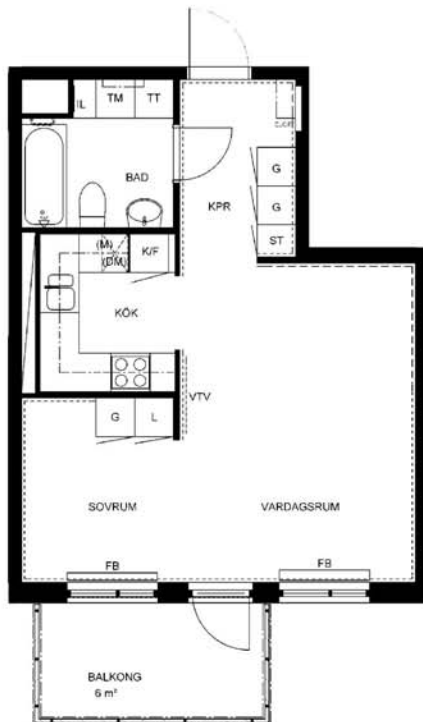

# 1 rum kök badrum med wc balkong, 41 kvm

Lägenhetsnummer:  
2441-0056

Adress:  
Räcksta Gårdsväg 25

Utskriftsdatum:  
2010-09-28

Ritning: Skala:  
Typ-ritning 1:107,70

**Stockholmshem**

Eftersom detta är en typ-ritning kan den avvika från de faktiska förhållandena i lägenheten.

## FÖRKLARINGAR:

	GARDEROB	KLK	KLÄDKAMMARE
	SKJUTDÖRRSGARDEROB	FRD	FÖRRÅD
	LINNESKÅP	IL	INSPEKTIONSLUCKA
	STÅDSKÅP	FB	FÖNSTERBÄNK PÅ KONSOL
	SPISHÅLL MED UGN I BÄNKSÅP	BR	BRÖSTNINGSHÖJD 0,72 M DÅR INGET ANNAT ANGES RUMSHÖJD = 2,5 M
	KYL	ELC/IT	ELCENTRAL/IT-SKÅP
	FRYS		SCHAKT
	HÖGSKÅP	---	MÅLAD YTA
	FÖRBR. FÖR DISKMASKIN	.....	TAPETSERAD YTA
	FÖRBR. FÖR TVÄTTMASKIN		
	FÖRBR. FÖR TORKUMLARE		
	FÖRBR. FÖR KOMBIMASKIN		
	FÖRBR. FÖR MIKRO		
	FÖRSTÄRKT VÄGG FÖR VÄGG-TV		
	FÖRBERETT FÖR HANDDUKSTORK		
	KAPPHYLLA		
	DISKHOAR		