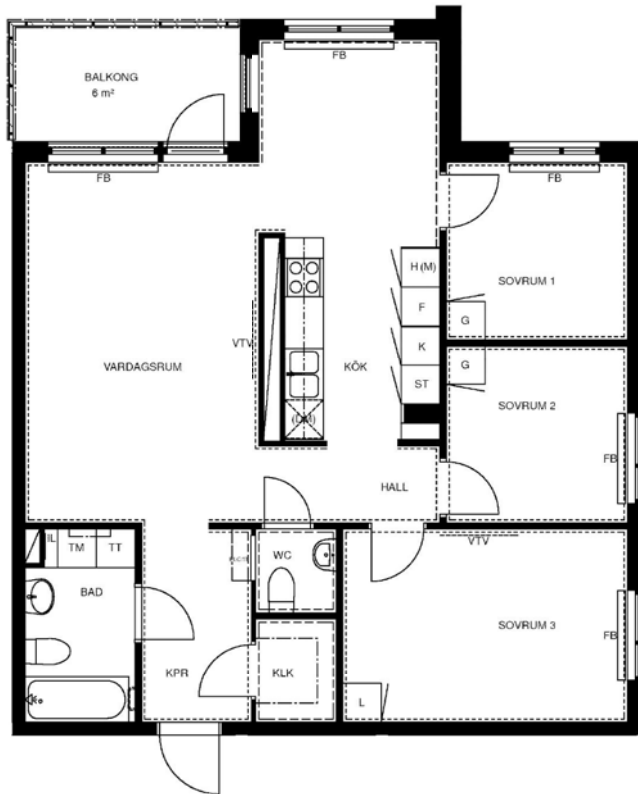

# 4 rum kök badrum med wc sep wc balkong, 86 kvm

Lägenhetsnummer:  
244-0054

Adress:  
Räcksta Gårdsväg 25, 8

Utskriftsdatum:  
2010-04-26

Ritning: Skala:  
Typ-ritning 1: 107,70

**Stockholmshem**

Eftersom detta är en typ-ritning kan den avvika från de faktiska förhållandena i lägenheten.

## FÖRKLARINGAR:

	GARDEROB	KLK	KLÄDKAMMARE
	SKJUTDÖRRSGARDEROB	FRD	FÖRRÅD
	LINNESKÅP	IL	INSPEKTIONSLUCKA
	STÅDSKÅP	FB	FÖNSTERBÄNK PÅ KONSOL
	SPISHÅLL MED UGN I BÄNKSÅP	BR	BRÖSTNINGSHÖJD 0,72 M DÄR INGET ANNAT ANGES RUMSHÖJD = 2,5 M
	KYL	ELC/IT	ELCENTRAL/IT-SKÅP
	FRYS		SCHAKT
	HÖGSKÅP		
	FÖRBR. FÖR DISKMASKIN		
	FÖRBR. FÖR TVÄTTMASKIN		
	FÖRBR. FÖR TORKTUMLARE		
	FÖRBR. FÖR KOMBIMASKIN		
	FÖRBR. FÖR MIKRO		
	FÖRSTÄRKT VÄGG FÖR VÄGG-TV		
	FÖRBERETT FÖR HANDDUKSTORK		
	KAPPHYLLA		
	DISKHOAR		