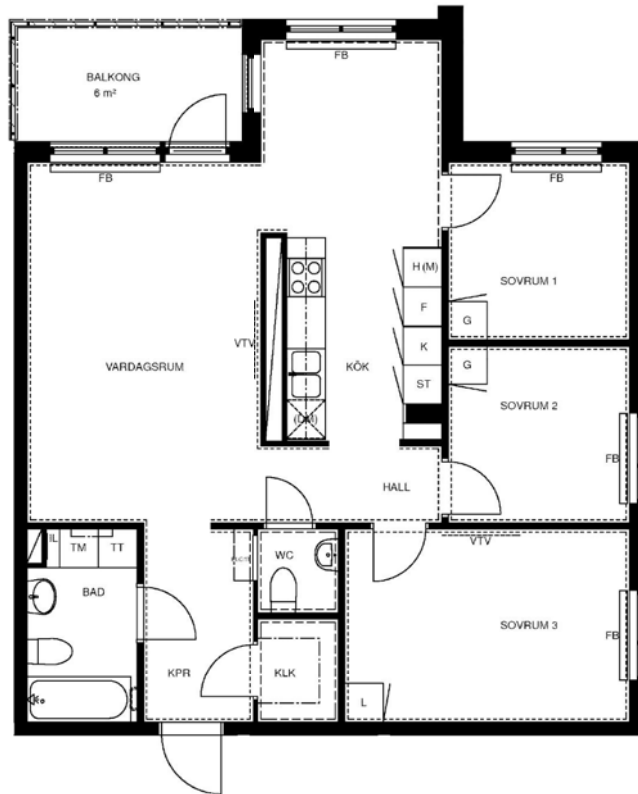

# 4 rum kök badrum med wc sep wc balkong, 86 kvm

Lägenhetsnummer:  
244-0048

Adress:  
Räcksta Gårdsväg 25, 7

Utskriftsdatum:  
2010-04-26

Ritning: Skala:  
Typ-ritning 1:107,70

**Stockholmshem**

Eftersom detta är en typ-ritning kan den avvika från de faktiska förhållandena i lägenheten.

## FÖRKLARINGAR:

	GARDEROB	KLK	KLÄDKAMMARE
	SKJUTDÖRRSGARDEROB	FRD	FÖRRÅD
	LINNESKÅP	IL	INSPEKTIONSLUCKA
	STÅDSKÅP	FB	FÖNSTERBÄNK PÅ KONSOL
	SPISHÅLL MED UGN I BÄNKSÅP	BR	BRÖSTNINGSHÖJD 0,72 M DÄR INGET ANNAT ANGES RUMSHÖJD = 2,5 M
	KYL	ELC/IT	ELCENTRAL/IT-SKÅP
	FRYS		SCHAKT
	HÖGSKÅP		
	FÖRBR. FÖR DISKMASKIN		
	FÖRBR. FÖR TVÄTTMASKIN		
	FÖRBR. FÖR TORKTUMLARE		
	FÖRBR. FÖR KOMBIMASKIN		
	FÖRBR. FÖR MIKRO		
	FÖRSTÄRKT VÄGG FÖR VÄGG-TV		
	FÖRBERETT FÖR HANDDUKSTORK		
	KAPPHYLLA		
	DISKHOAR		