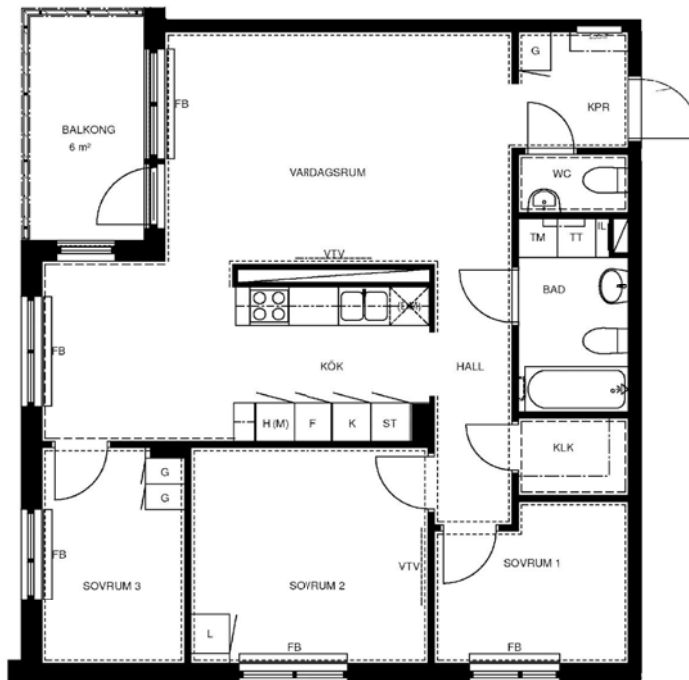

4 rum kök badrum med wc sep wc balkong, 82 kvm

Lägenhetsnummer:
244-0039

Adress:
Räcksta Gårdsväg 25, 6

Utskriftsdatum:
2010-04-26

Ritning: Typ-ritning Skala: 1:107,70

Stockholmshem

Eftersom detta är en typ-ritning kan den avvika från de faktiska förhållandena i lägenheten.

FÖRKLARINGAR:

	GARDEROB	KLK	KLÄDKAMMARE
	SKJUTDÖRRSGARDEROB	FRD	FÖRRÅD
	LINNESKÅP	IL	INSPEKTIONSLUCKA
	STÅDSKÅP	FB	FÖNSTERBÄNK PÅ KONSOL
	SPISHÅLL MED UGN I BÄNKSÅP	BR	BRÖSTNINGSHÖJD 0,72 M DÅR INGET ANNAT ANGES
	KYL		RUMSHÖJD = 2,5 M
	FRYS	ELC/IT	ELCENTRAL/IT-SKÅP
	HÖGSKÅP		SCHAKT
	FÖRBR. FÖR DISKMASKIN		
	FÖRBR. FÖR TVÄTTMASKIN		
	FÖRBR. FÖR TORKTUMLARE		
	FÖRBR. FÖR KOMBIMASKIN		
	FÖRBR. FÖR MIKRO		
	FÖRSTÄRKT VÄGG FÖR VÄGG-TV		
	FÖRBERETT FÖR HANDDUKSTORK		
	KAPPHYLLA		
	DISKHOAR		