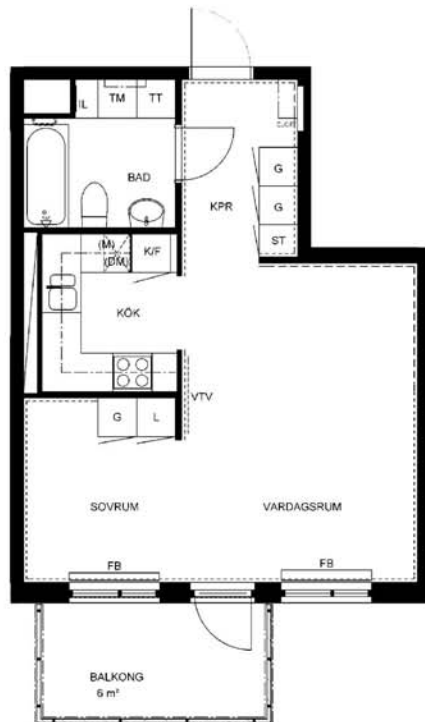

# 1 rum kök badrum med wc balkong, 41 kvm

Lägenhetsnummer:  
2441-0038

Adress:  
Räcksta Gårdsväg 25

Utskriftsdatum:  
2010-09-28

Ritning: Skala:  
Typ-ritning 1:107,70

**Stockholmshem**

Eftersom detta är en typ-ritning kan den avvika från de faktiska förhållandena i lägenheten.

## FÖRKLARINGAR:

	GARDEROB	KLK	KLÄDKAMMARE
	SKJUTDÖRRSGARDEROB	FRD	FÖRRÅD
	LINNESKÅP	IL	INSPEKTIONSLUCKA
	STÅDSKÅP	FB	FÖNSTERBÄNK PÅ KONSOL
	SPISHÅLL MED UGN I BÄNKSÅP	BR	BRÖSTNINGSHÖJD 0,72 M DÅR INGET ANNAT ANGES RUMSHÖJD = 2,5 M
	KYL	ELC/IT	ELCENTRAL/IT-SKÅP
	FRYS		SCHAKT
	HÖGSKÅP	---	MÅLAD YTA
	FÖRBR. FÖR DISKMASKIN	----	TAPETSERAD YTA
	FÖRBR. FÖR TVÄTTMASKIN		
	FÖRBR. FÖR TORKTUMLARE		
	FÖRBR. FÖR KOMBIMASKIN		
	FÖRBR. FÖR MIKRO		
	FÖRSTÄRKT VÄGG FÖR VÄGG-TV		
	FÖRBERETT FÖR HANDDUKSTORK		
	KAPPHYLLA		
	DISKHOAR		