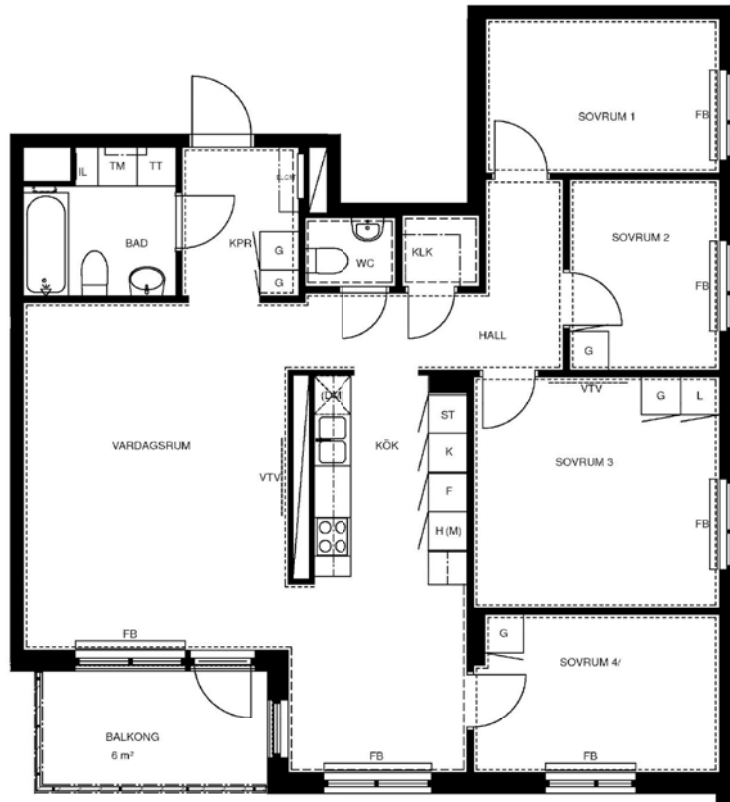

# 5 rum kök badrum med wc sep wc balkong, 100 kvm

Lägenhetsnummer:  
244-0037

Adress:  
Räcksta Gårdsväg 25, 6

Utskriftsdatum:  
2010-04-26

Ritning: Typ-ritning Skala: 1:107,70

**Stockholmshem**

Eftersom detta är en typ-ritning kan den avvika från de faktiska förhållandena i lägenheten.

## FÖRKLARINGAR:

G	GARDEROB	KLK	KLÄDKAMMARE
	SKJUTDÖRRSGARDEROB	FRD	FÖRRÅD
L	LINNESKÅP	IL	INSPEKTIONSLUCKA
ST	STÅDSKÅP	FB	FÖNSTERBÄNK PÅ KONSOL
	SPISHÅLL MED UGN I BÄNKSÅP	BR	BRÖSTNINGSHÖJD 0,72 M DÄR INGET ANNAT ANGES RUMSHÖJD = 2,5 M
K	KYL	ELC/IT	ELCENTRAL/IT-SKÅP
F	FRYS		SCHAKT
H	HÖGSKÅP		
DM	FÖRBR. FÖR DISKMASKIN		
TM	FÖRBR. FÖR TVÄTTMASKIN		
TT	FÖRBR. FÖR TORKTUMLARE		
KM	FÖRBR. FÖR KOMBIMASKIN		
(M)	FÖRBR. FÖR MIKRO		
VTV	FÖRSTÄRKT VÄGG FÖR VÄGG-TV		
	FÖRBERETT FÖR HANDDUKSTORK		
	KAPPHYLLA		
	DISKHOAR		